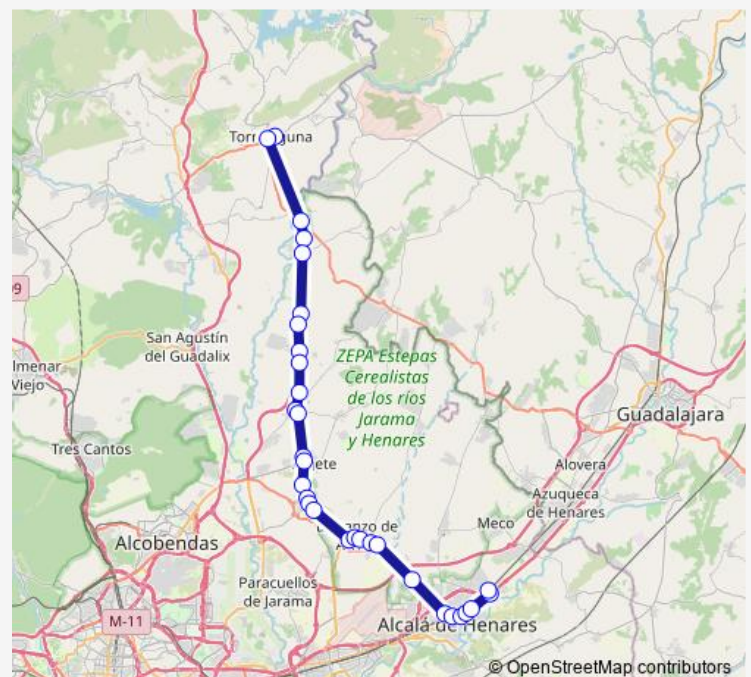

Saturday 08:30-22:30

Sunday 08:30-22:30

Route info

Direction: Torrelaguna - Camino Soledad 2

Stops: 31

Trip Duration: 1 hour 22 min

Alsa - Fs2 — Fs2-Torrelaguna-Alcalá de Henares

Ctra M-108 - P Ind Los Frailes

Ctra.M118-El Globo

Alcala - Ctra de Daganzo S/N

Alcala - Glorieta del Chorillo

Torrelaguna-Parroquia

Via Complutense-Ribera

Alcala - Via Complutense 78

Alcala - Via Complutense 118

C.C. La Dehesa Pza. Zorita-Cc

Friday

—

Saturday

06:00-20:00

Sunday

06:00-20:00

Route info

Direction: C.C. La Dehesa Pza. Zorita-Cc