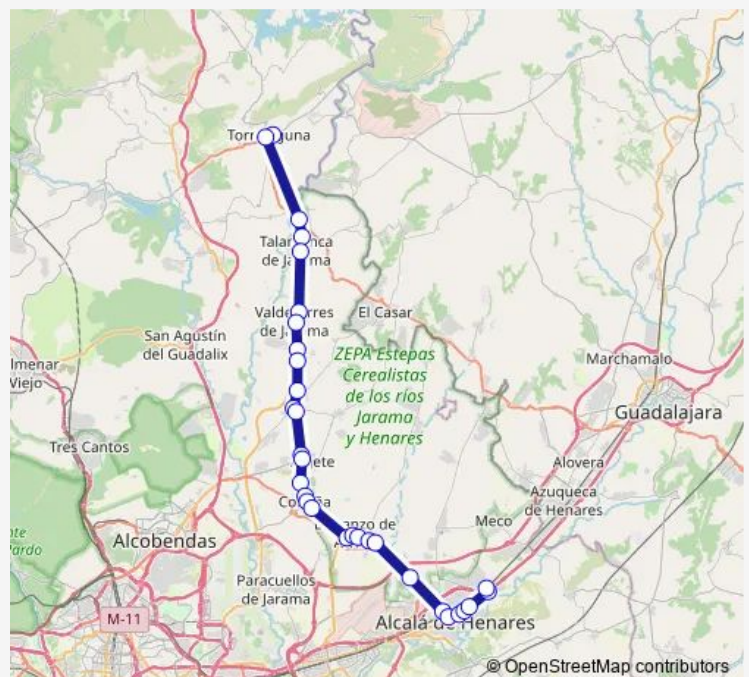

Daganzo - Ctra Alcala N 13

Daganzo - Ctra Ajalvir N 2

Daganzo - Ctra Ajalvir N 5

Cobeña - Pol Ind Camponuevo

Cobeña - M-118 N 4

Cobeña - M118 Alcala-Torrel.16

Ctra M-103 6.500 - Fte Piscina

Algete - C/ Santa Teresa Jesus

Algete - C/ Santa Teresa Jesus

Fuente Saz - Yervas Dulces 18

Fuente Saz - c/ Talamanca 5

Route schedule

C.C. La Dehesa Pza. Zorita-Cc — Torrelaguna - C/ Malacuera 1

| | |
|-----------|-------------|
| Monday | — |
| Tuesday | — |
| Wednesday | — |
| Thursday | — |
| Friday | — |
| Saturday | 06:00-20:00 |
| Sunday | 06:00-20:00 |

Route info

Direction: C.C. La Dehesa Pza. Zorita-Cc

Stops: 33

Trip Duration: 1 hour 35 min

■ ALSA - Fs2 — Fs2-Torrelaguna-Alcalá de Henares

Fuente Saz - Avda del Pilar 19

Fuente Saz - C/ Torrelaguna 81

Fte.Saz M103 Peleteria (ida)

Direction: Torrelaguna - Camino Soledad 2

Stops: 31

Trip Duration: 1 hour 22 min

Alcala - C/ Luis Astrana Marin

Via Complutense-Ribera

Alcala - Via Complutense 78

Alcala - Via Complutense 118

C.C. La Dehesa Pza. Zorita-Cc