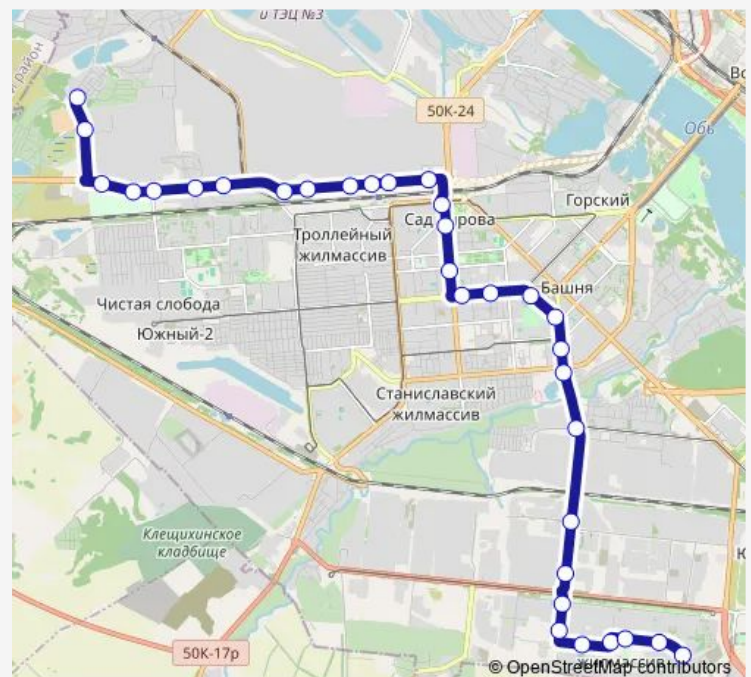

Thursday 03:00-15:50

Friday 03:00-15:50

Saturday 03:31

Sunday 03:31

Route info

Direction: Совхоз Левобережный

Stops: 32

Trip Duration: 1 hour 15 min

Советская Сибирь/ улица Сибиряков-Гвардейцев

Площадь Сибиряков-Гвардейцев

Торговый Город Левобережный

Индустриальная

Площадь Кирова

Улица Зорге

Училище / Улица Зорге

Улица Громова