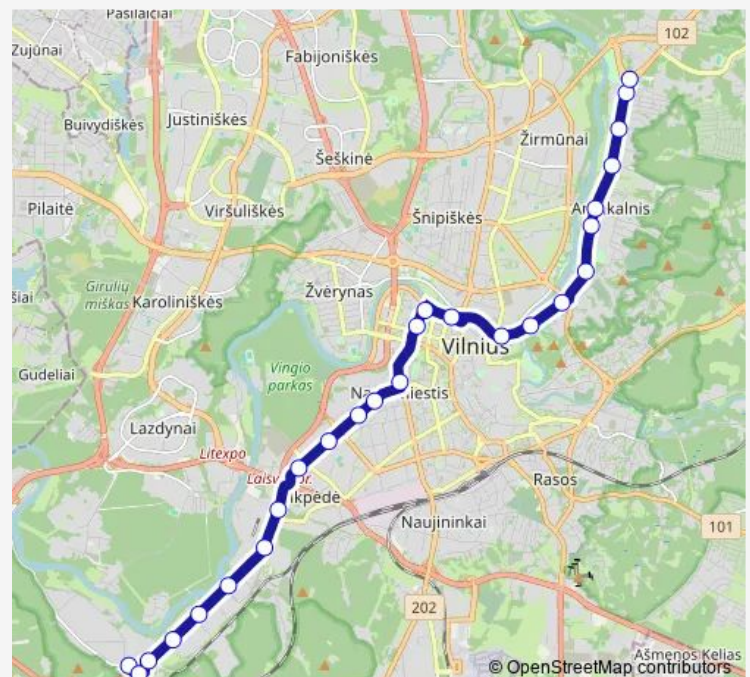

### Route schedule

Valkininkų st. — Antakalnio žiedas

Monday 05:12-23:05

Tuesday 05:12-23:05

Wednesday 05:12-23:05

Thursday 05:12-23:05

Friday 05:12-23:05

Saturday 05:45-23:27

### Route info

Direction: Valkininkų st.

Stops: 26

Trip Duration: 0 hour 45 min

4 — Antakalnis–Centras–Žemieji Paneriai

BusMaps

Šilo tiltas

Klinikų st.