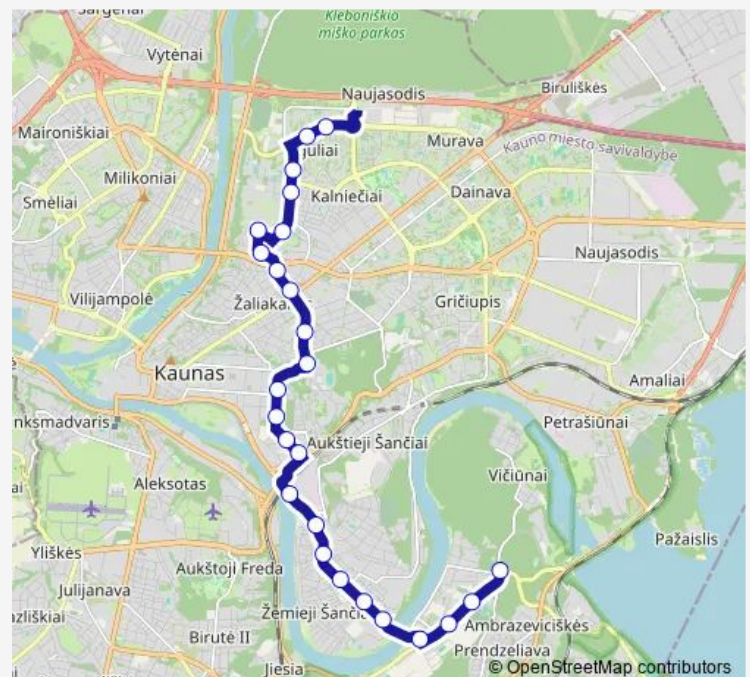

Thursday 04:55-22:41

Friday 04:55-22:41

Saturday 05:52-22:51

Sunday 05:52-22:51

Route info

Direction: Vaidoto g.

Stops: 25

Trip Duration: 0 hour 35 min

4 — Islandijos pl. - Vaidoto g.

Žeimenos g.

Topolis

Ukmergės g.

Ašigalio g.

Direction

Islandijos pl. — Birutės g.

28 stops

[Open route schedule](#)

Islandijos pl.

S. Žukausko g.

Ašigalio g.

Ukmergės g.

Topolis

Žeimenos g.

Akių klinika

Route info

Direction: Islandijos pl.

Stops: 28

Trip Duration: 0 hour 33 min

KTU inžinerijos licėjus

Birutės g.

Vaidoto g.

4 Trolleybus time schedules and route maps are available in an offline PDF at busmaps.com. Use the busmaps.com website to see live bus times, train schedule or subway schedule, and step-by-step directions for all public transit in Kaunas