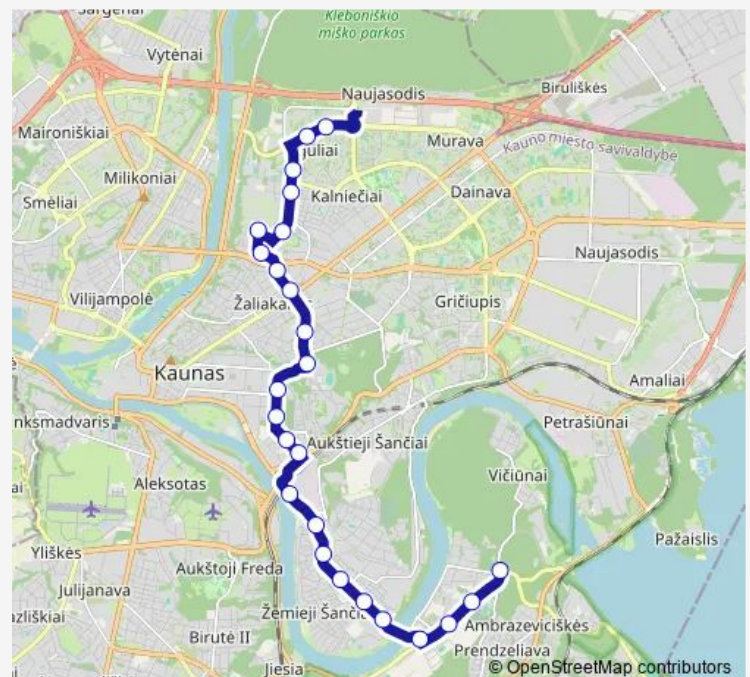

Thursday 04:55-22:41

Friday 04:55-22:41

Saturday 05:52-22:51

Sunday 05:52-22:51

Route info

Direction: Vaidoto g.

Stops: 25

Trip Duration: 0 hour 36 min

4 — Islandijos pl. - Vaidoto g.

Žeimenos g.

Topolis

Ukmergės g.

Ašigalio g.

Direction

Islandijos pl. — Birutės g.

28 stops

[Open route schedule](#)

Islandijos pl.

S. Žukausko g.

Ašigalio g.

Ukmergės g.

Topolis

Žeimenos g.

Akių klinika

Islandijos pl. — Vaidoto g.

Monday	04:13
Tuesday	04:13
Wednesday	04:13
Thursday	04:13
Friday	04:13
Saturday	05:11
Sunday	05:11

Route info

Direction: Islandijos pl.

Stops: 28

Trip Duration: 0 hour 33 min

KTU inžinerijos licėjus