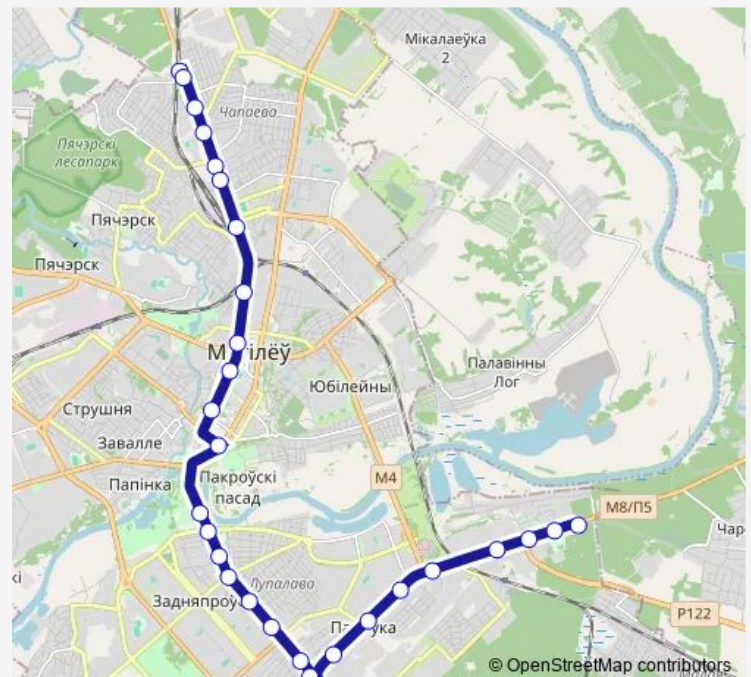

Кинотеатр Чырвоная Зорка

Площадь Орджоникидзе

Троицкая набережная

Гостиница Турист

ТЦ Перекрёсток

улица Николая Островского

универмаг Октябрьский

улица Габровская

Route info

Direction: КП Переезд

Stops: 28

Trip Duration: 1 hour 8 min

Проспект Димитрова

улица Залуцкого

улица Южная

Проходная