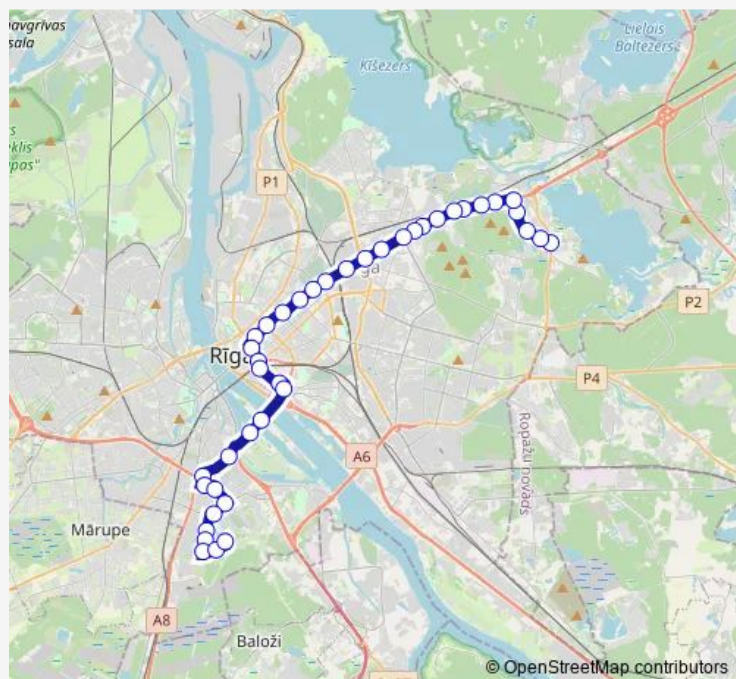

### Direction

Jugla — Ziepniekkalna D/P

40 stops

[Open route schedule](#)

- Jugla
- Murjāņu iela
- Kvēles iela
- Slēpotāju iela
- Brīvības gatve
- Mārkalna iela
- Tirzas iela
- Meža skola
- Sporta akadēmija
- Alfa
- Krustabaznīcas iela
- Dzērbenes iela
- Zemitāna laukums
- Bajāru iela
- Gustava Zemgala gatve
- Vef
- K.Barona iela
- Cēsu iela
- Tallinas iela
- Matīsa iela
- Ģertrūdes iela

### Route schedule

Jugla — Ziepniekkalna D/P

Monday	05:20-23:22
Tuesday	05:20-23:22
Wednesday	05:20-23:22
Thursday	05:20-23:22
Friday	05:20-23:22
Saturday	05:55-23:20
Sunday	05:55-23:20

### Route info

Direction: Jugla

Stops: 40

Trip Duration: 1 hour 0 min

4 — Jugla - Ziepniekkalns

Esplanāde

Inženieru iela

Centrālā stacija

Centrāltirgus

Emīlijas Benjamiņas iela

Lastādijas iela

Zaķusala

Lucavsala

Mūkusalas rotācijas aplis

Vaiņodes iela

Bērzupes iela/2.slimnīca