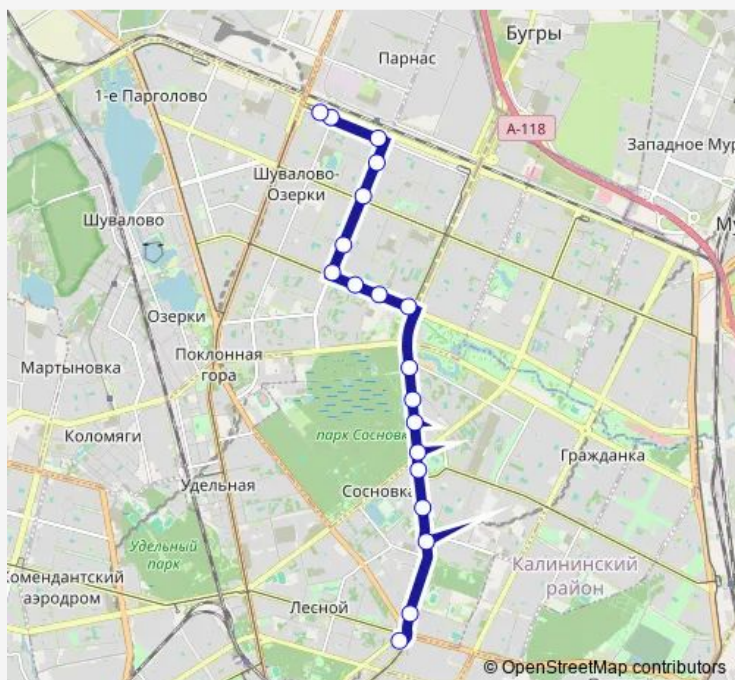

Конечная Станция Придорожная Аллея (Посадки/Высадки Нет)

## Route schedule

пл. Мужества (Оборотная, Посадки/Высадки Нет)  
— Конечная Станция Придорожная Аллея (Посадки/Высадки Нет)

Monday	05:46-00:16 <sup>+1</sup>
Tuesday	05:46-00:16 <sup>+1</sup>
Wednesday	05:46-00:16 <sup>+1</sup>
Thursday	05:46-00:16 <sup>+1</sup>
Friday	05:46-00:16 <sup>+1</sup>
Saturday	06:05-23:39
Sunday	06:05-23:39

## Route info

Direction: пл. Мужества (Оборотная, Посадки/Высадки Нет)

Stops: 19

Trip Duration: 0 hour 35 min

■ 4 — Придорожная Аллея - пл. Мужества