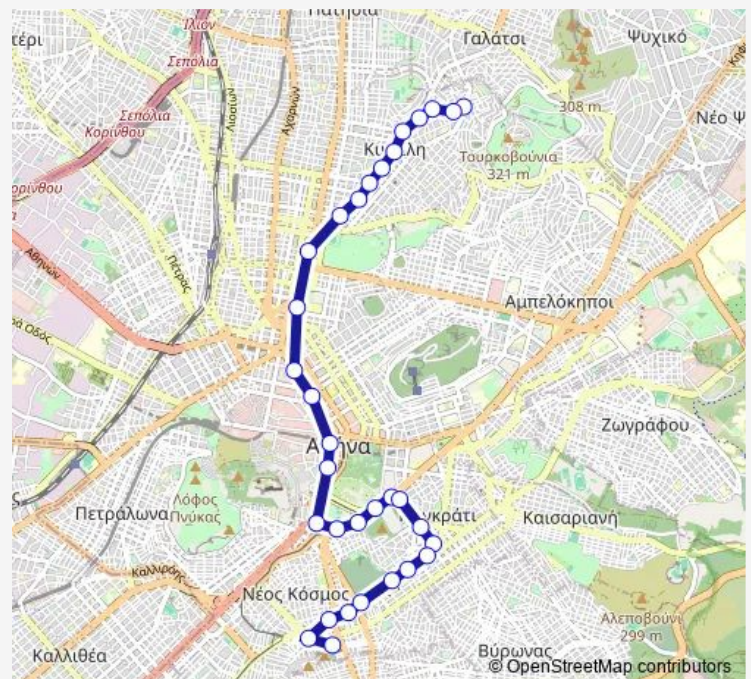

Thursday 05:00-23:40

Friday 05:00-23:40

Saturday 05:00-23:40

Sunday 05:00-23:40

Route info

Direction: Αφετηρια (ΑΝΩ Κυψελη)

Stops: 32

Trip Duration: 1 hour 0 min

4 — ΑΝΩ Κυψελη - ΑΓ. Αρτεμιος - ΣΤ. Μετρο ΑΓ. Ιωαννης

Αγ.Σπυριδων

Πλ.Πλαστηρα

Προφ.Ηλιασ

Νεοππολεμου

Ελτα

Α'Νεκροταφειο

Ηλιουπολεωσ

Νικομαχου

Βουλιαγμενησ

Κασομουλη

Τερμα(Στ.Μετρ.Αγ.Ιωαννησ)

Direction

Τερμα(Στ.Μετρ.Αγ.Ιωαννησ) — Αφετηρια (ΑΝΩ Κυψελη)

28 stops

[Open route schedule](#)

Saturday 05:00-23:40

Sunday 05:00-23:40

Route info

Direction: Τερμα(Στ.Μετρ.Αγ.Ιωαννησ)

Stops: 28

Trip Duration: 0 hour 55 min

Αγ.Αθανασιος

Κατση