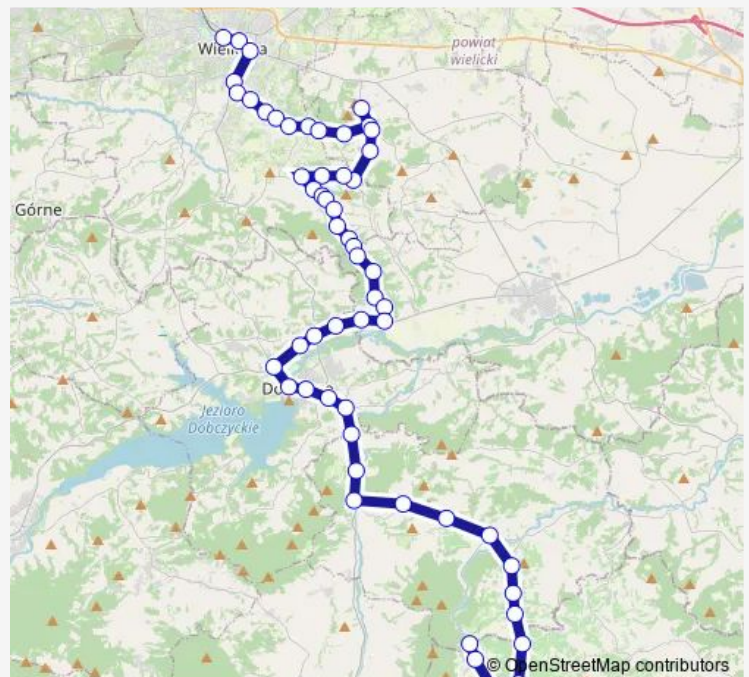

Friday 05:35-22:10

Saturday 07:35-22:10

Sunday 07:35-20:40

**Route info**

Direction: Wieliczka Centrum Dworzec

Stops: 56

Trip Duration: 1 hour 24 min

■ A17

**BusMaps**

Grajów III Szkoła

Grajów IV Za Szkołą

Grajów os. Katy

Grajów V Boisko

Grajów Dębówka

Grajów Żakowa

Hucisko Kapliczka

Hucisko Las

Winiary li

Winiary I

Winiary Osp

Winiary

Niezdów

Dziekanowice Skrzyżowanie

Dobczyce

## Route info

Direction: Pogorzany Diabli Kamień

Stops: 59

Trip Duration: 1 hour 22 min

Winiary Osp

Winiary I

Winiary II

Hucisko Las