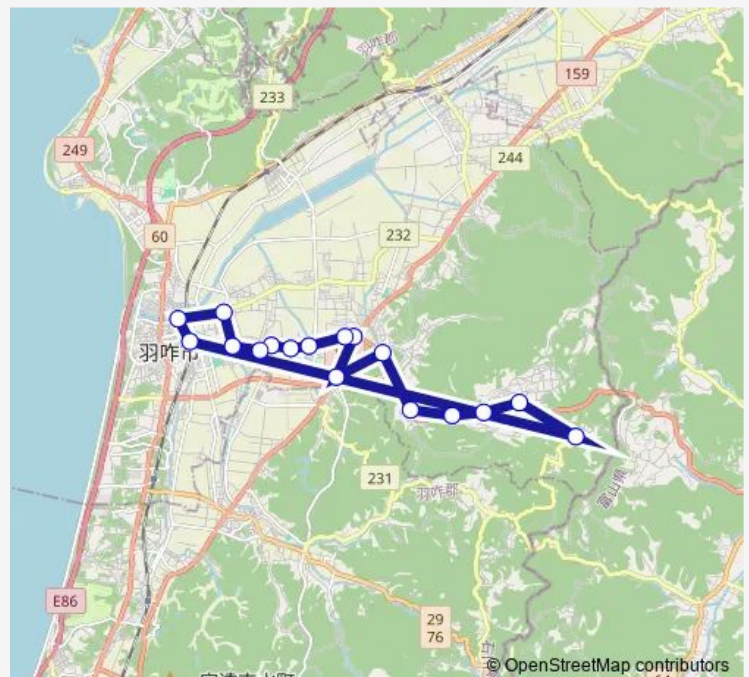

石野町

鶴多町(五石高交差点)

吉崎団地

羽咋病院

羽咋駅前

菅池町(諏訪神社)

神子原町

神子原ターミナル前

### Route schedule

菅池町(諏訪神社) — 羽咋駅前

Monday 08:51

Tuesday 08:51

Wednesday 08:51

Thursday 08:51

Friday 08:51

Saturday 08:51

### Route info

Direction: 菅池町(諏訪神社)

Stops: 34

Trip Duration: 5 hour 46 min

■ 神子原コース

福水町

白瀬町

中川町

## Route info

Direction: 羽咋駅前

Stops: 34

Trip Duration: 4 hour 46 min

千代町

飯山町

中川町

白瀬町