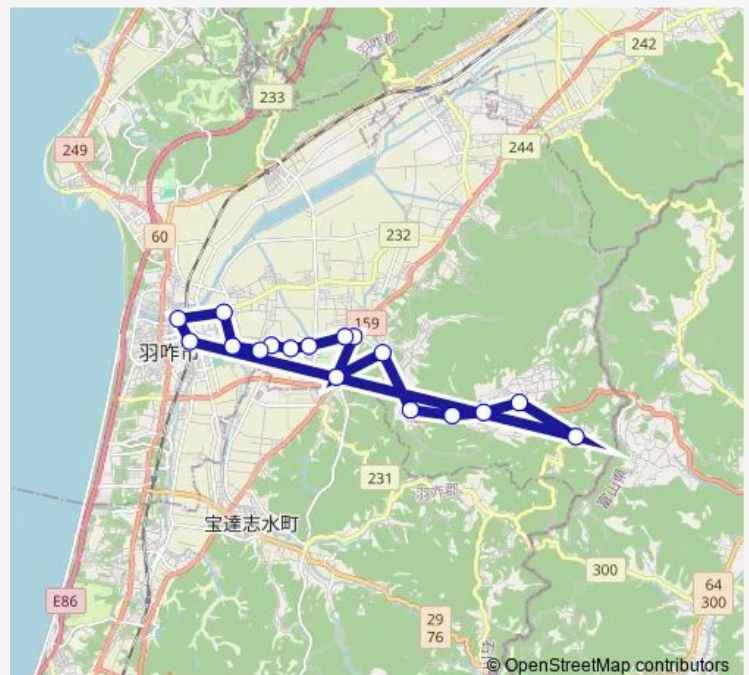

Thursday 08:51

Friday 08:51

Saturday 08:51

Sunday 08:51

Route info

Direction: 菅池町(諏訪神社)

Stops: 34

Trip Duration: 5 hour 46 min

マックスバリュ

石野町

鶴多町(五石高交差点)

吉崎団地

羽咋病院

羽咋駅前

Direction

羽咋駅前 — 菅池町(諏訪神社)

34 stops

[Open route schedule](#)

羽咋駅前

羽咋病院

吉崎団地

鶴多町(五石高交差点)

石野町

マックスバリュ

Thursday 11:03

Friday 11:03

Saturday 11:03

Sunday 11:03

Route info

Direction: 羽咋駅前

Stops: 34

Trip Duration: 4 hour 46 min