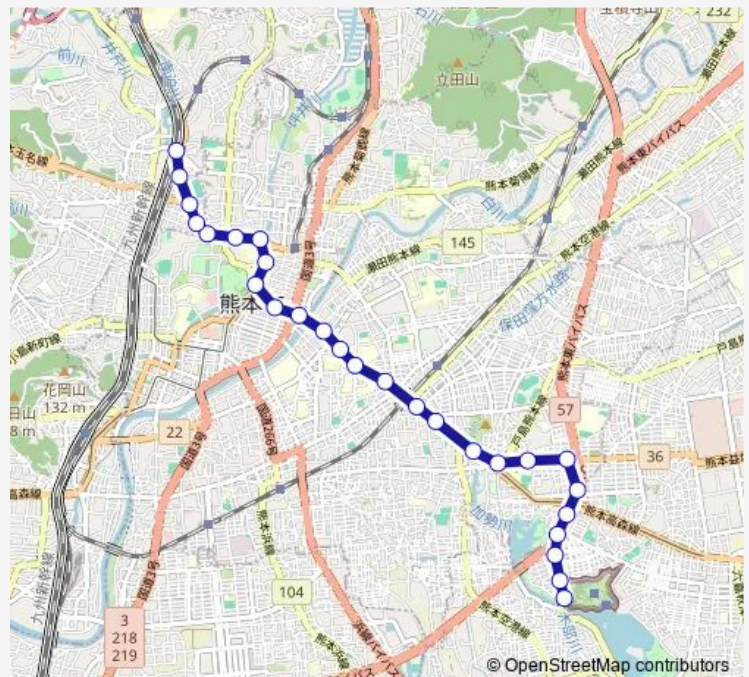

### Route schedule

画図橋 — 上熊本駅前

|           |             |
|-----------|-------------|
| Monday    | 09:05-17:23 |
| Tuesday   | 09:05-17:23 |
| Wednesday | 09:05-17:23 |
| Thursday  | 09:05-17:23 |
| Friday    | 09:05-17:23 |
| Saturday  | 10:38-17:20 |
| Sunday    | 10:43-17:00 |

### Route info

Direction: 画図橋

Stops: 27

Trip Duration: 0 hour 34 min

■ K1-2 : 画図橋→県庁→市役所→壺井橋→上熊本駅

磐根橋

新堀橋

京町口