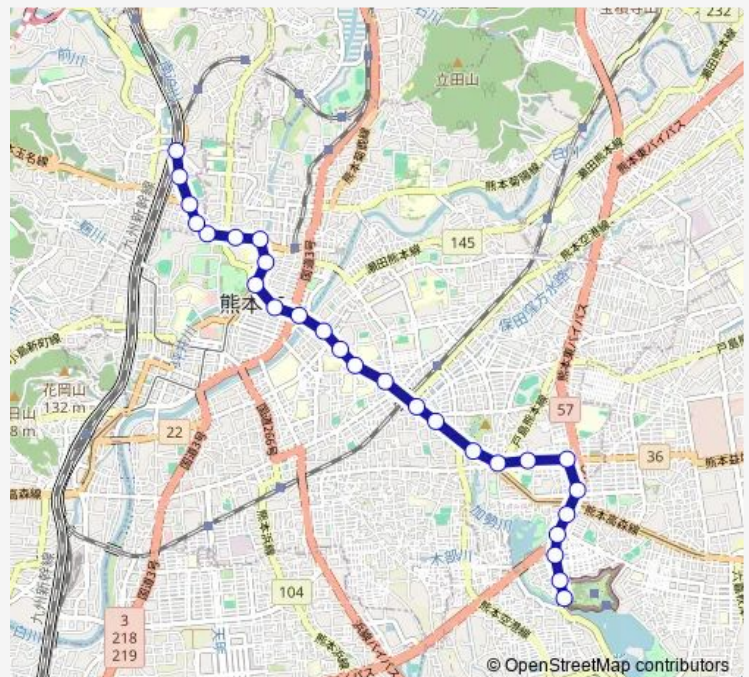

### Route schedule

画図橋 — 上熊本駅前

Monday	09:05-17:23
Tuesday	09:05-17:23
Wednesday	09:05-17:23
Thursday	09:05-17:23
Friday	09:05-17:23
Saturday	10:38-17:20
Sunday	10:43-17:00

### Route info

Direction: 画図橋

Stops: 27

Trip Duration: 0 hour 32 min

■ K1-2 : 画図橋→県庁→市役所→壺井橋→上熊本駅

磐根橋

新堀橋

京町口