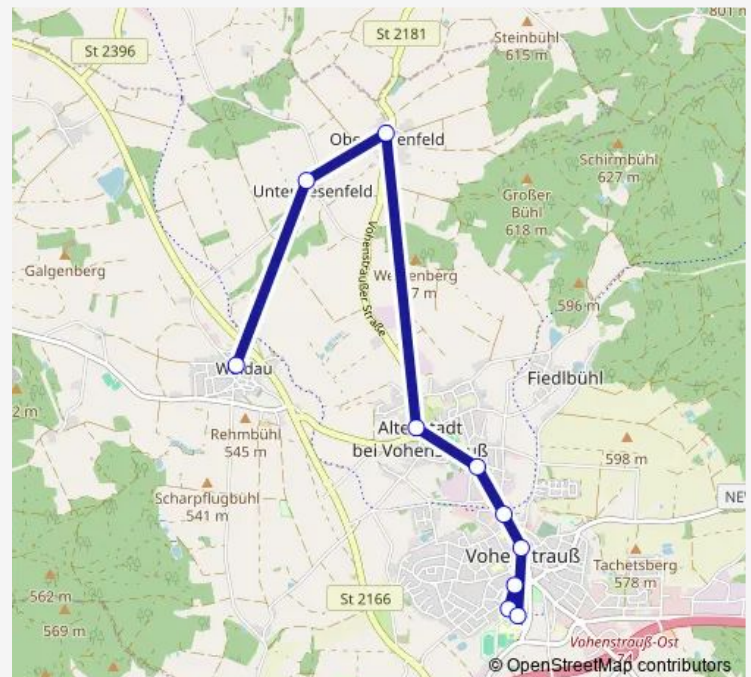

Direction

Vohenstrauß, Förderschule — Waldau, Ort

10 stops

[Open route schedule](#)

Vohenstrauß, Förderschule

Vohenstrauß, Realschule

Vohenstrauß, Hauptschule

Vohenstrauß, Marktplatz

Vohenstrauß, Bahnhof Abzw

Vohenstrauß, Fa. Seltmann

Altenstadt b. Vohenstr., Gh Vitzthum

Obertresenfeld

Untertresenfeld

Waldau, Ort

Route schedule

Vohenstrauß, Förderschule — Waldau, Ort

Monday 12:20

Tuesday 12:20

Wednesday 12:20

Thursday 12:20

Friday 12:20

Saturday —

Sunday —

Route info

Direction: Vohenstrauß, Förderschule

Stops: 10

Trip Duration: 0 hour 15 min

Direction

Vohenstrauß, Förderschule — Flossenbürg, Gedenkstätte

38 stops

[Open route schedule](#)

Vohenstrauß, Förderschule