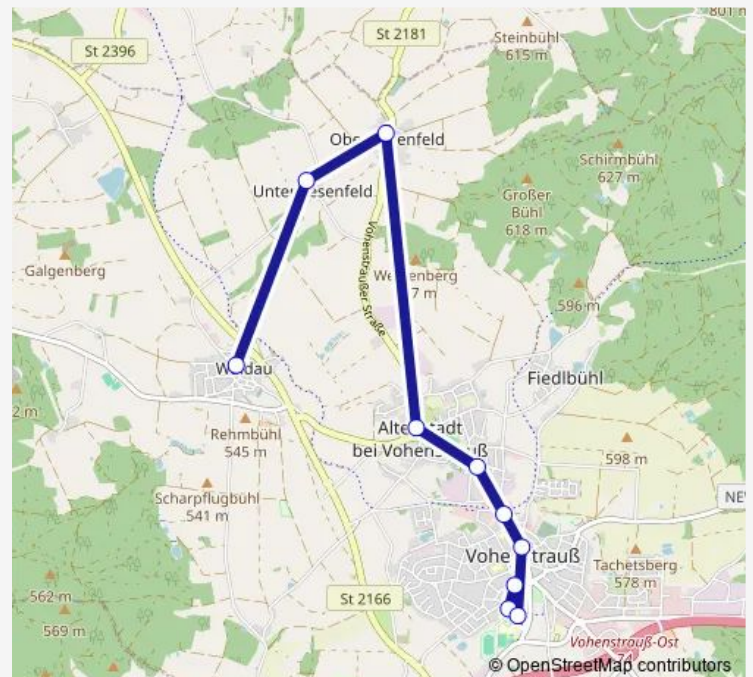

Direction

Vohenstrauß, Realschule — Obertresenfeld

13 stops

[Open route schedule](#)

Vohenstrauß, Realschule

Vohenstrauß, Hauptschule

Vohenstrauß, Marktplatz

Vohenstrauß, Bahnhof Abzw

Saturday —

Sunday —

Route info

Direction: Vohenstrauß, Realschule

Stops: 13

Trip Duration: 0 hour 17 min

Direction

Vohenstrauß, Förderschule — Flossenbürg, Gedenkstätte

38 stops

[Open route schedule](#)

Vohenstrauß, Förderschule

Vohenstrauß, Realschule

Vohenstrauß, Hauptschule

Vohenstrauß, Marktplatz

Vohenstrauß, Bahnhof Abzw

Vohenstrauß, Fa. Seltmann

Thursday 13:20

Friday 13:20

Saturday —

Sunday —

Route info

Direction: Vohenstrauß, Förderschule

Stops: 38

Trip Duration: 0 hour 49 min