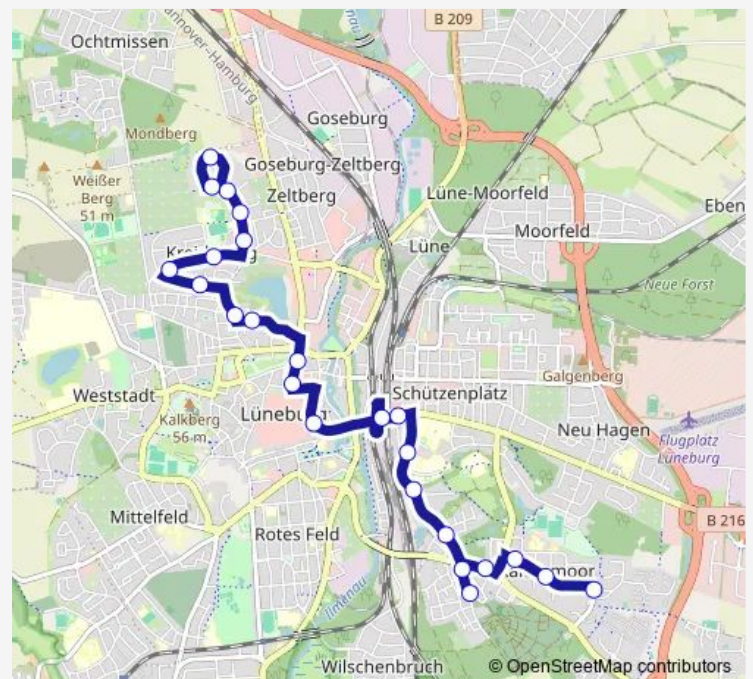

Lüneburg, Am Sande

Lüneburg, Markt

Lüneburg, Bürgeramt

Lüneburg, Am Kreideberg

Lüneburg, Stöteroggestraße (Süd)

Lüneburg, Boizenburger Straße

Lüneburg, Thorner Straße (West)

Lüneburg, Thorner Platz

### Route schedule

Lüneburg, Wilhelm-Leuschner-Straße — Lüneburg, Stöteroggestraße (Nord)

Monday	04:52-21:37
Tuesday	04:52-21:37
Wednesday	04:52-21:37
Thursday	04:52-21:37
Friday	04:52-21:37
Saturday	05:53-20:23
Sunday	09:23-19:23

### Route info

Direction: Lüneburg, Wilhelm-Leuschner-Straße

Stops: 24

Trip Duration: 0 hour 34 min

Lüneburg, Elbinger Straße

Lüneburg, Dessauer Straße

Lüneburg, Magdeburger Straße

Lüneburg, Stöteroggestraße (Nord)

## Direction

Lüneburg, Stöteroggestraße (Nord) — Lüneburg, Wilhelm-Leuschner-Straße

24 stops

[Open route schedule](#)

Lüneburg, Stöteroggestraße (Nord)

Lüneburg, Elbinger Straße

Lüneburg, Salzwedeler Straße