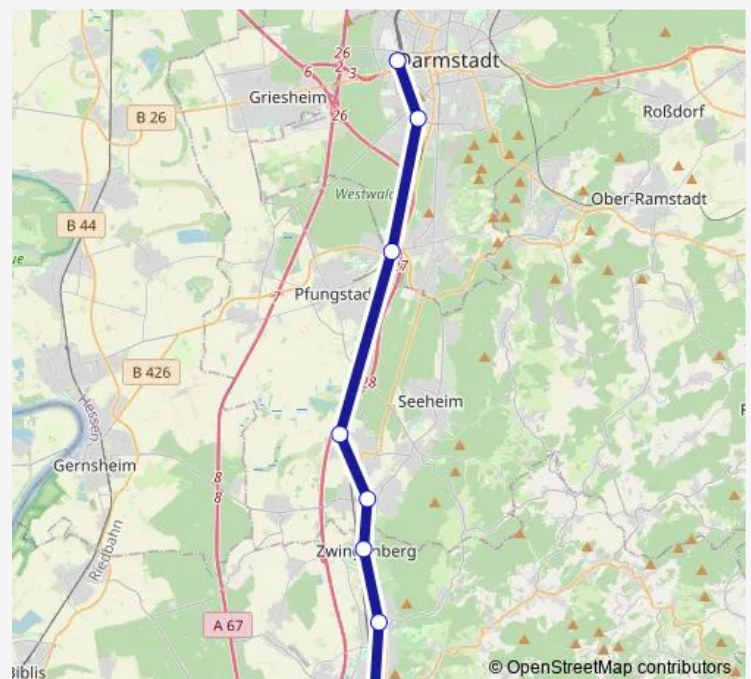

Bus 67N

[Go to website](#)

Direction

Bensheim, Bahnhof — Darmstadt Hauptbahnhof

8 stops

[Open route schedule](#)

Bensheim, Bahnhof

Auerbach, Otto-Beck-Straße

Zwingenberg, Rathaus

Alsbach-Hähnlein-Alsbach Am Hinkelstein

Bickenbach Berta-Benz-Straße (Sev)

Darmstadt-Eberstadt Bahnhof

Darmstadt Südbahnhof

Darmstadt Hauptbahnhof

Route schedule

Bensheim, Bahnhof — Darmstadt Hauptbahnhof

Monday 06:00-22:00

Tuesday 06:00-22:00

Wednesday 06:00-22:00

Thursday 06:00-22:00

Friday 06:00-22:00

Saturday 06:00-22:00

Sunday 06:00-22:00

Route info

Direction: Bensheim, Bahnhof

Stops: 8

Trip Duration: 1 hour 2 min

■ 67N

BusMaps

Direction

Darmstadt Hauptbahnhof — Bensheim, Bahnhof

8 stops