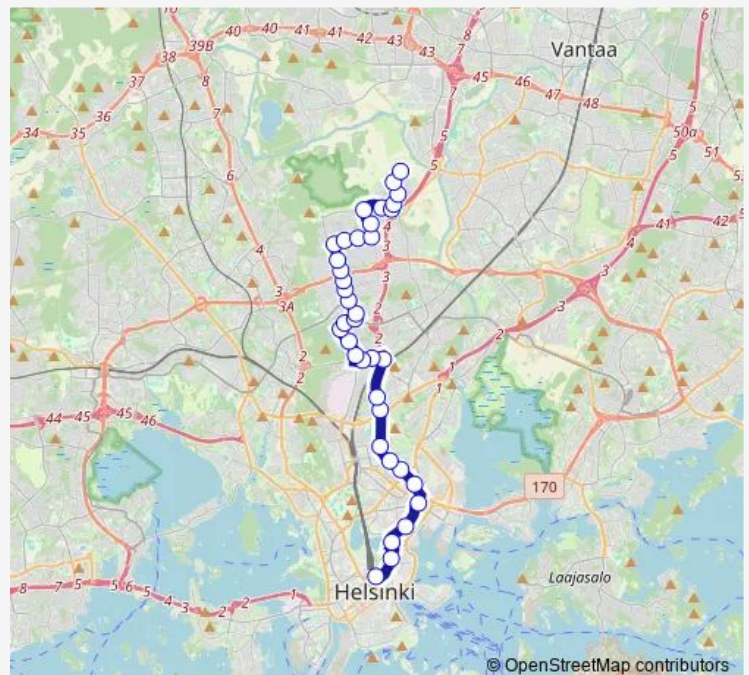

### Direction

Rautatientori — Laamannipuisto

37 stops

[Open route schedule](#)

- Rautatientori
- Kaisaniemenpuisto
- Hakaniemi
- Haapaniemi
- Sörnäinen (M)
- Vallilan kirjasto
- Hattulantie
- Mäkelänrinne
- Velodromi
- Koskelantie
- Käpylänaukio
- Käpylän asema
- Tinasepätie
- Vaskisepätie
- Niittyläntie
- Koivikkotie
- Vesakkotie
- Kuusikkotie
- Maunulanmäki
- Maunula
- Pirjontie

### Route schedule

Rautatientori — Laamannipuisto

Monday	26:05 <sup>+1</sup>
Tuesday	26:05 <sup>+1</sup>
Wednesday	26:05 <sup>+1</sup>
Thursday	26:05 <sup>+1</sup>
Friday	26:05-02:34 <sup>+1</sup>
Saturday	03:05-02:34 <sup>+1</sup>
Sunday	03:04-02:05 <sup>+1</sup>

### Route info

Direction: Rautatientori

Stops: 37

Trip Duration: 0 hour 37 min

■ 67N — Rautatientori-Torpparinmäki

BusMaps

Alkutie

Lepolantie