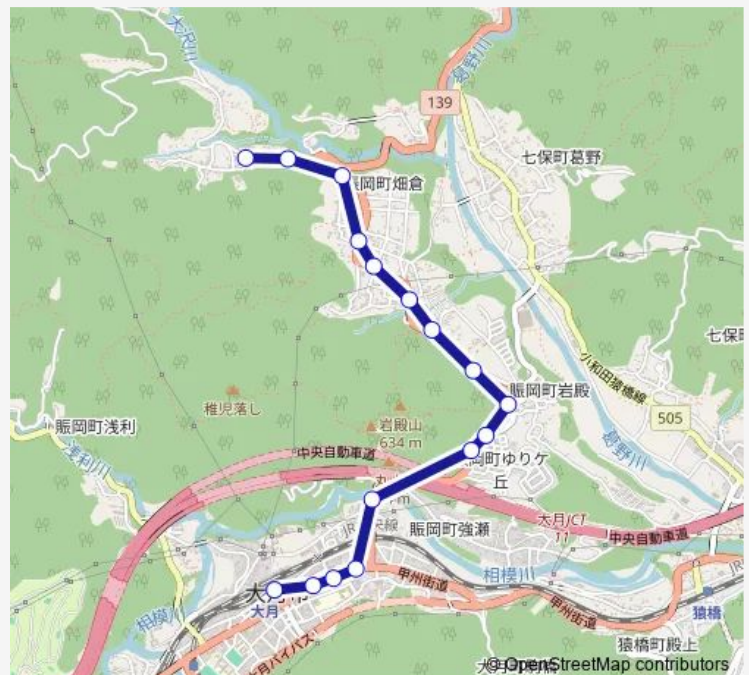

### Direction

大月駅 — 日影 (大月市)

16 stops

[Open route schedule](#)

大月駅  
大月短大前  
イオン大月店前  
日本生命前  
高月橋  
ゆりヶ丘入口  
岩殿  
岩殿上  
神倉  
自動車教習所  
神宮橋  
畑倉小学校前  
畑倉  
日影入口  
尾尻道下  
日影 (大月市)

### Route schedule

大月駅 — 日影 (大月市)

Monday	07:25-18:30
Tuesday	07:25-18:30
Wednesday	07:25-18:30
Thursday	07:25-18:30
Friday	07:25-18:30
Saturday	08:30-18:30
Sunday	08:30-18:30

### Route info

Direction: 大月駅

Stops: 16

Trip Duration: 0 hour 14 min

大月駅発 日影方面行き Bus time schedules and route maps are available in an offline PDF at [busmaps.com](https://busmaps.com). Use the [busmaps.com](https://busmaps.com) website to see live bus times, train schedule or subway schedule, and step-by-step directions for all public transit in Otsuki