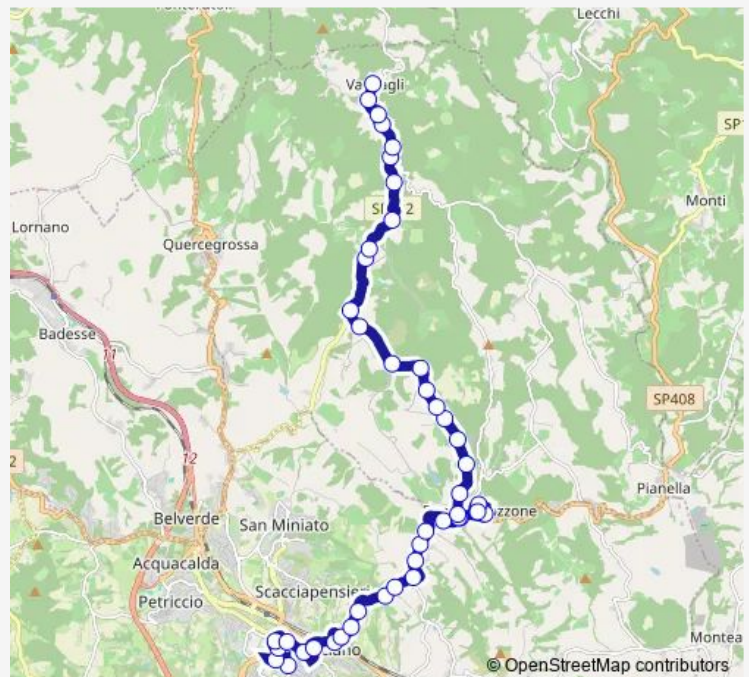

### Direction

Vagliagli — Piazza Gramsci

35 stops

[Open route schedule](#)

- Vagliagli
- Colombaione
- Bivio Dievole
- Le Grappole
- Millepini
- Provinciale 102
- Bivio Oliviera
- Cagliano
- Corsignano
- Chieci
- Bivio Pontignano
- Valiano
- Bivio Fagniano
- Podere Casetta
- Podere Le Sodole
- Provinciale 102
- Castagno
- Provinciale 102
- Chiantigiana Rinfusola
- Montarioso
- Rotatoria Montarioso

### Route schedule

Vagliagli — Piazza Gramsci

Monday	07:25
Tuesday	07:25
Wednesday	07:25
Thursday	07:25
Friday	07:25
Saturday	07:25
Sunday	—

### Route info

Direction: Vagliagli

Stops: 35

Trip Duration: 0 hour 30 min

Hotel Anna

Fontebecci

Lo Stellino

Torre Fiorentina

## Direction

Vagliagli — Piazza Gramsci

36 stops

[Open route schedule](#)

Vagliagli

Colombaione

Bivio Dievole

Le Grappole