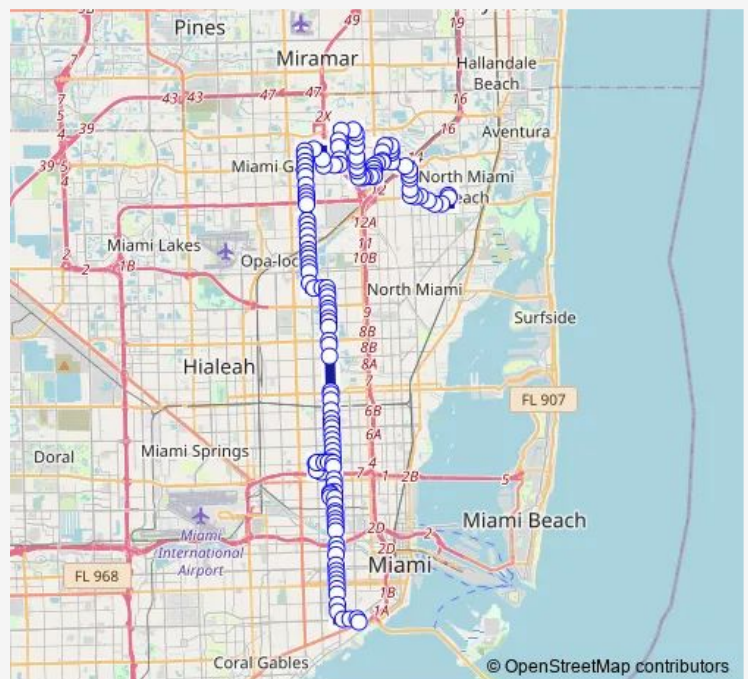

NW 17 AV & SR 836

NW 17 AV & NW 14 Te

NW 17 AV & NW 16 St

Route schedule

Vizcaya STA @ 3201 SW 1 Av — NE 167th ST @ NE 15 Ave

Monday 04:00-24:00

Tuesday 04:00-24:00

Wednesday 04:00-24:00

Thursday 04:00-24:00

Friday 04:00-24:00

Saturday 06:00-24:00

Sunday 06:00-00:05⁺¹

Route info

Direction: Vizcaya STA @ 3201 SW 1 Av

Stops: 143

Trip Duration: 2 hour 18 min

NW 17 AV & NW 17 St

NW 17 AV & NW 19 St

NW 17 AV & NW 20 St

NW 17 AV & NW 22 St

NW 17 AV & NW 27 St

NW 28 ST & NW 18 Av

NW 18 AV & 29 St

NW 17 AV & NW 29 St

NW 22 AV @ NW 46 St

Earlington Heights Metrorail Station

NW 22 AV @ NW 42 St

NW 46 ST & NW 22 Av

NW 46 ST & NW 19 Av

NW 46 ST & NW 18 Av

NW 17 AV & NW 46 St

NW 17 AV & NW 49 St