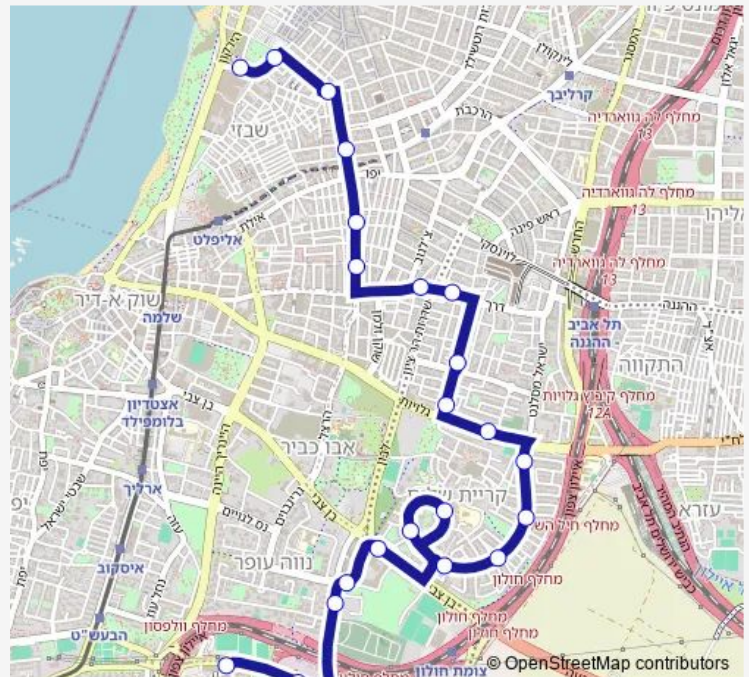

Direction

מסוף כרמלית — מסוף וולפסון

21 stops

[Open route schedule](#)

מסוף כרמלית

יצחק אלחנן/הכרמל

מגדל שלום/אחד העם

נחלת בנימין/לילנבלום

מסוף וולפסון

Route schedule

מסוף כרמלית — מסוף וולפסון

Monday	00:00-23:15
Tuesday	00:00-23:15
Wednesday	00:00-23:15
Thursday	00:00-23:15
Friday	00:00-14:45
Saturday	18:00-23:15
Sunday	00:00-23:15

Route info

Direction: מסוף כרמלית

Stops: 21

Trip Duration: 0 hour 24 min

Direction

ב'ח וולפסון — יוסף לוי/הכובשים

22 stops

[Open route schedule](#)

ב'ח וולפסון

הרצל/וולפסון

הרצל/יהודה הלוי

מגדל שלום/מונטפיורי

מסוף כרמלית/הכרמל

יוסף לוי/הכובשים

Route schedule

ב'ח וולפסון — יוסף לוי/הכובשים

Monday	05:00-23:15
Tuesday	05:00-23:15
Wednesday	05:00-23:15
Thursday	05:00-23:15
Friday	05:00-14:15
Saturday	18:00-23:15
Sunday	05:00-23:15