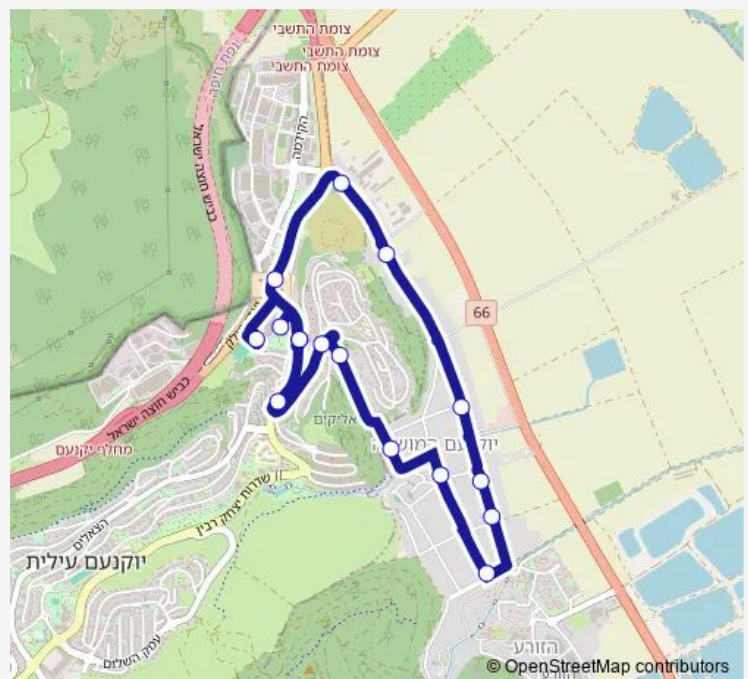

## מסוף קניון ג'י/רציפים-יקנעם עילית->מסוף קניון ג'י/הורדה-יקנעם עילית-30

[Go to website](#)

### Route schedule

מסוף קניון ג'י/רציפים — מסוף קניון ג'י/הורדה

Monday 05:45-20:05

Tuesday 05:45-20:05

Wednesday 05:45-20:05

Thursday 05:45-20:05

Friday 05:45-15:05

Saturday —

Sunday 05:45-20:05

### Route info

Direction: מסוף קניון ג'י/רציפים

Stops: 16

Trip Duration: 0 hour 21 min

17 Bus time schedules and route maps are available in an offline PDF at [busmaps.com](https://busmaps.com). Use the [busmaps.com](https://busmaps.com) website to see live bus times, train schedule or subway schedule, and step-by-step directions for all public transit in Yoqneam