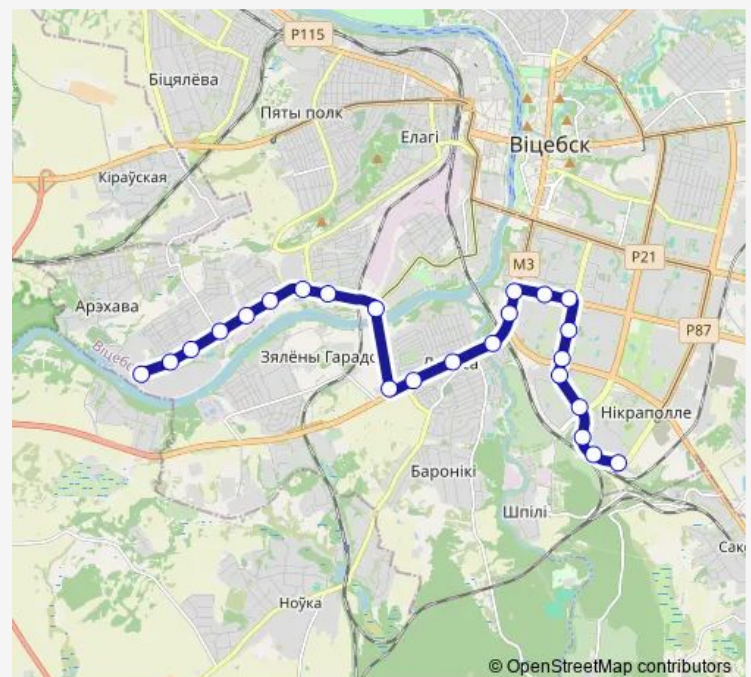

Роддом

Route schedule

Предприятие Витебскречтранс — Микрорайон Медцентр (высадка пассажиров)

Monday	06:19-23:33
Tuesday	06:19-23:33
Wednesday	06:19-23:33
Thursday	06:19-23:33
Friday	06:19-23:33
Saturday	06:35-23:32
Sunday	06:35-23:32

Route info

Direction: Предприятие Витебскречтранс

Stops: 24

Trip Duration: 0 hour 44 min

станция Лучёса

Бульвар

Микрорайон Медцентр (высадка пассажиров)

Direction

Микрорайон Медцентр — Предприятие
Витебскречтранс

24 stops

[Open route schedule](#)

Микрорайон Медцентр

Бульвар

станция Лучёса

Роддом

улица Генерала Маргелова

Thursday 05:40-00:12⁺¹

Friday 05:40-00:12⁺¹

Saturday 05:53-00:13⁺¹

Sunday 05:53-00:13⁺¹

Route info

Direction: Микрорайон Медцентр

Stops: 24

Trip Duration: 0 hour 44 min