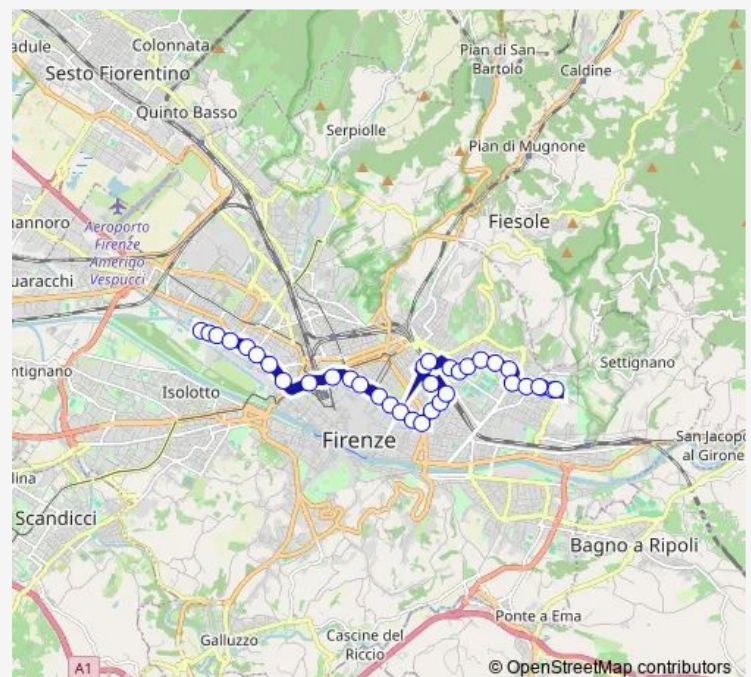

Thursday 06:06-20:25

Friday 06:06-20:25

Saturday 06:18-20:14

Sunday 06:39-20:14

Route info

Direction: Cascine Piazzale Kennedy

Stops: 34

Trip Duration: 0 hour 34 min

17 — Viale Verga - Via Boito/Cascine

Pratellino Ponte Al Pino

Mille Cairoli

Sette Santi Dupre'

San Gervasio Carnesecchi

San Gervasio Antonelli

Cento Stelle Calatafimi

Cento Stelle De Amicis

30 stops

[Open route schedule](#)

Verga Tozzi

Duse D'Annunzio

Duse Lungo L'Affrico

Don Giovanni Verita'

Bronzetti

Nicolodi