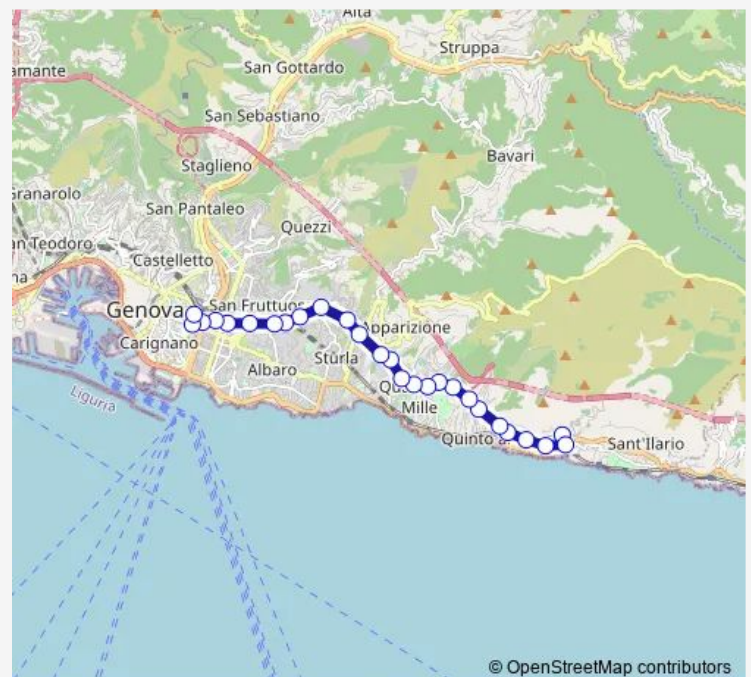

Europa 9/Schiaffino

Europa 10/Piazza Nievo

Europa 11/Carrara

Europa 12/Shelley

Europa 13/Swinburne

Europa 14/Timavo

Europa 15/Piazzetta

Europa 16/Pronto Soccorso

Europa 17/Ospedale SAN Martino

Gastaldi 1/Benedetto Xv

Gastaldi 2/Casa Dello Studente

Route schedule

Commercio/Capolinea — Brignole FS/Capolinea

Monday	20:24-00:45 ⁺¹
Tuesday	20:24-00:45 ⁺¹
Wednesday	20:24-00:45 ⁺¹
Thursday	20:24-00:45 ⁺¹
Friday	20:24-00:45 ⁺¹
Saturday	20:24-00:45 ⁺¹
Sunday	20:24-00:45 ⁺¹

Route info

Direction: Commercio/Capolinea

Stops: 34

Trip Duration: 0 hour 36 min

17 — Nervi(Commercio)-C.so Europa-Dante-Brignole

BusMaps

Gastaldi 3/Ponte DI Terralba

Tolemaide 1/Torino

Tolemaide 2/Archimede

Brignole Fs/

Fiume/XX Settembre

XX Settembre 1/Merc. Orientale

XX Settembre 2/Portoria

Dante 1/DE Ferrari

Piazza Dante/

Macaggi/Cesarea