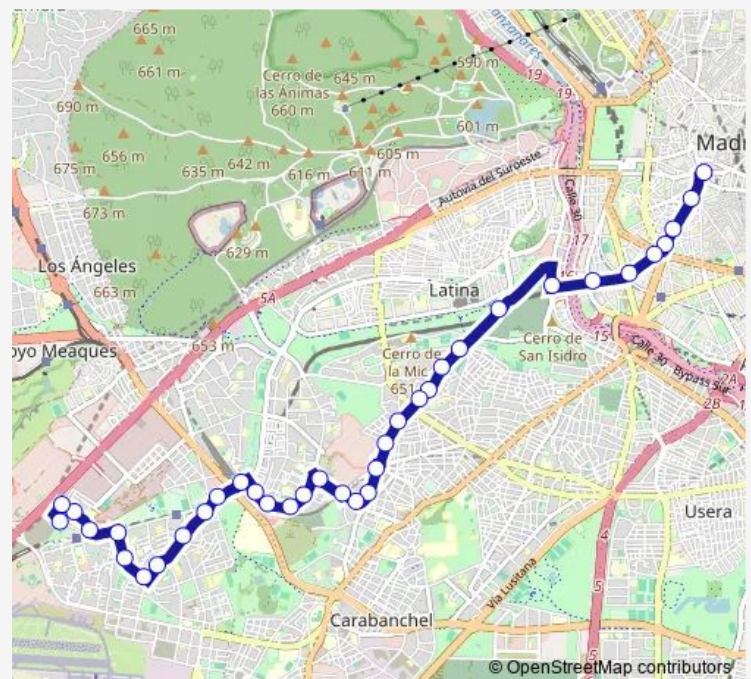

Vía Carpetana - Centro De Salud

Vía Carpetana - La Campana

Metro Vía Carpetana

Vía Carpetana - Laguna

Vía Carpetana - Casimiro Escudero

Carabanchel - Hospital Militar

Guabairo

Fátima - Nuestra Señora De La Luz

Metro Eugenia De Montijo

Nuestra Señora De La Luz

Ocaña

Route schedule

Plaza Mayor — Parque Europa

Monday 05:55-23:30

Tuesday 05:55-23:30

Wednesday 05:55-23:30

Thursday 05:55-23:30

Friday 05:55-23:30

Saturday 05:55-23:30

Sunday 07:30-23:30

Route info

Direction: Plaza Mayor

Stops: 36

Trip Duration: 0 hour 52 min

17 — Plaza Mayor - Colonia Parque de Europa

Ocaña - Diamante

Ocaña - Camarena

Ocaña - Intercambiador De Aluche

Intercambiador De Aluche

Junta Municipal Latina

Rafael Finat - Avenida De Las Águilas

Rafael Finat - Valle Inclán