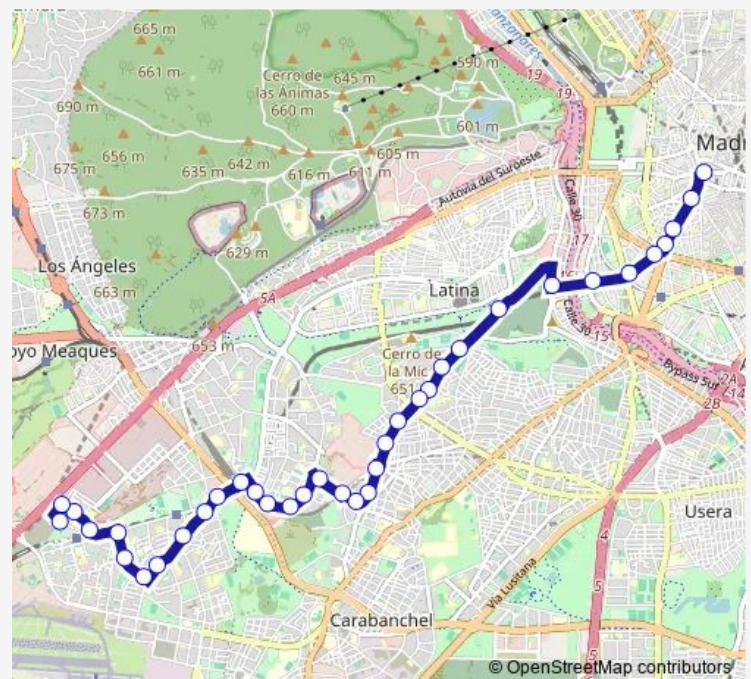

Vía Carpetana - Centro De Salud

Vía Carpetana - La Campana

Metro Vía Carpetana

Vía Carpetana - Laguna

Vía Carpetana - Casimiro Escudero

Carabanchel - Hospital Militar

Guabairo

Fátima - Nuestra Señora De La Luz

Metro Eugenia De Montijo

Nuestra Señora De La Luz

Ocaña

Route schedule

Plaza Mayor — Parque Europa

Monday 05:55-23:30

Tuesday 05:55-23:30

Wednesday 05:55-23:30

Thursday 05:55-23:30

Friday 05:55-23:30

Saturday 05:55-23:30

Sunday 07:30-23:30

Route info

Direction: Plaza Mayor

Stops: 36

Trip Duration: 0 hour 42 min

17 — Plaza Mayor - Colonia Parque de Europa

Ocaña - Diamante

Ocaña - Camarena

Ocaña - Intercambiador De Aluche

Intercambiador De Aluche

Junta Municipal Latina

Rafael Finat - Avenida De Las Águilas

Rafael Finat - Valle Inclán