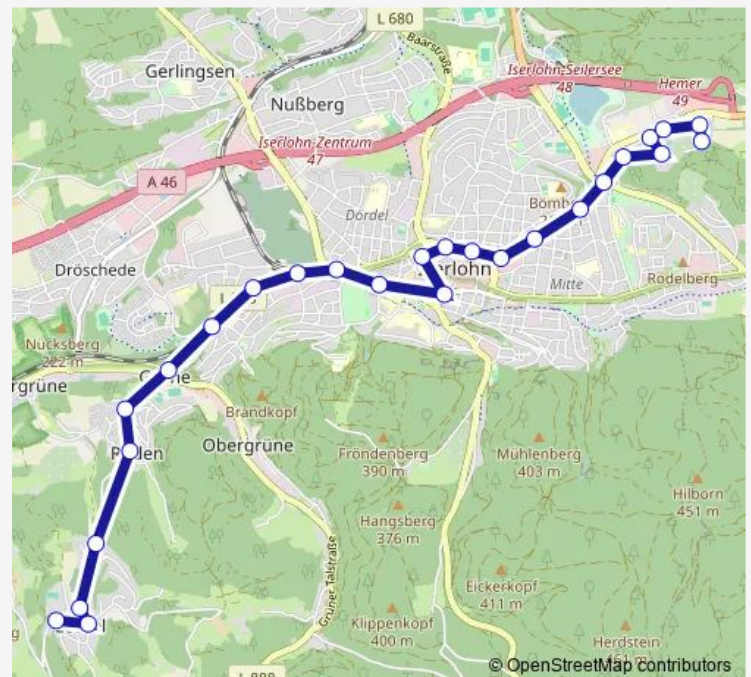

Iserl., Ohl 2A Ri. Post

Iserl., Unnaer Platz - Ri. K.-Adenauer-Ring

Iserl., Schillerplatz 1A 1B Ri. K.-Adenauer-Platz

Iserl., K.-Adenauer-Ring(St 3) Steig 3

Iserl., Pütterstraße

Iserl., Sundernallee

Iserl., Bädeker Platz

Iserl., Am Felsen

Iserl., Löbbeckenkopf

Iserl., Am Steinhügel

Iserl., Reitschule

Iserl., Sonnenhöhe li

Iserl., Sonnenhöhe

Route schedule

Iserl., Stadtbahnhof - Steig 1c — Iserl., Sonnenhöhe

Monday 06:00-07:00

Tuesday 06:00-07:00

Wednesday —

Thursday —

Friday 06:00-07:00

Saturday —

Sunday —

Route info

Direction: Iserl., Stadtbahnhof - Steig 1c

Stops: 15

Trip Duration: 0 hour 17 min

■ 17 — Iserlohn, Sonnenhöhe - Stadtbahnhof - Lössel

Direction

Iserl., Sonnenhöhe — Iserl., Zur Friedenseiche

23 stops

[Open route schedule](#)