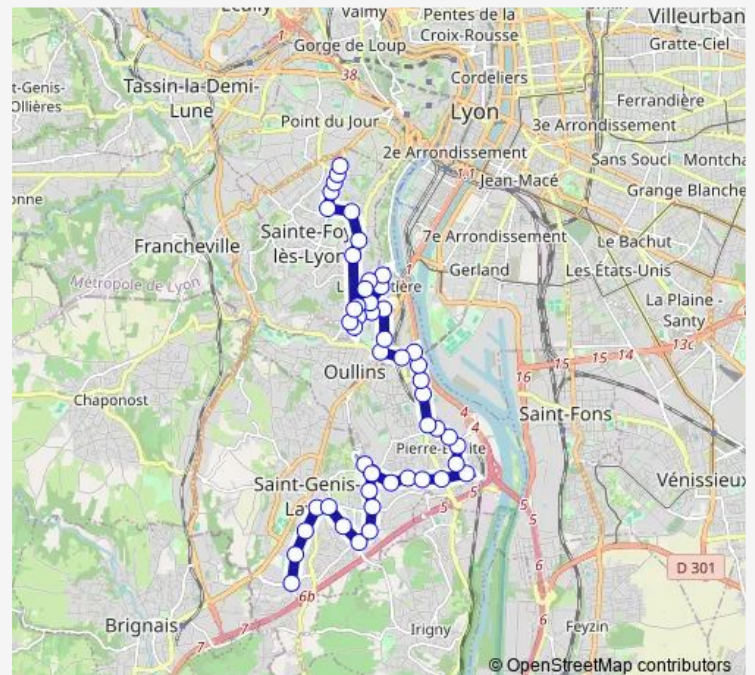

Charmet

Charbinat

La Maillette

Route schedule

St-Genis Lycée Descartes — Ste-Foy Place Saint Luc

Monday 05:52-20:30

Tuesday 05:52-20:30

Wednesday 05:52-20:30

Thursday 05:52-20:30

Friday 05:52-20:30

Saturday —

Sunday —

Route info

Direction: St-Genis Lycée Descartes

Stops: 54

Trip Duration: 1 hour 6 min

17 — Ste-Foy Place Saint Luc -> St-Genis 2

Le Centenaire

Haute Roche Centre

République Pierre Bénite

Brotillon

Gare de Pierre-Bénite

Vaillant Couturier

Yon Lug

Saules - Jaurès

Kellermann

La Saulaie

Gare d'Oullins

Pont d'Oullins

Bas des Chassagnes

La Chenaie - Fontanières

Clos des Chassagnes