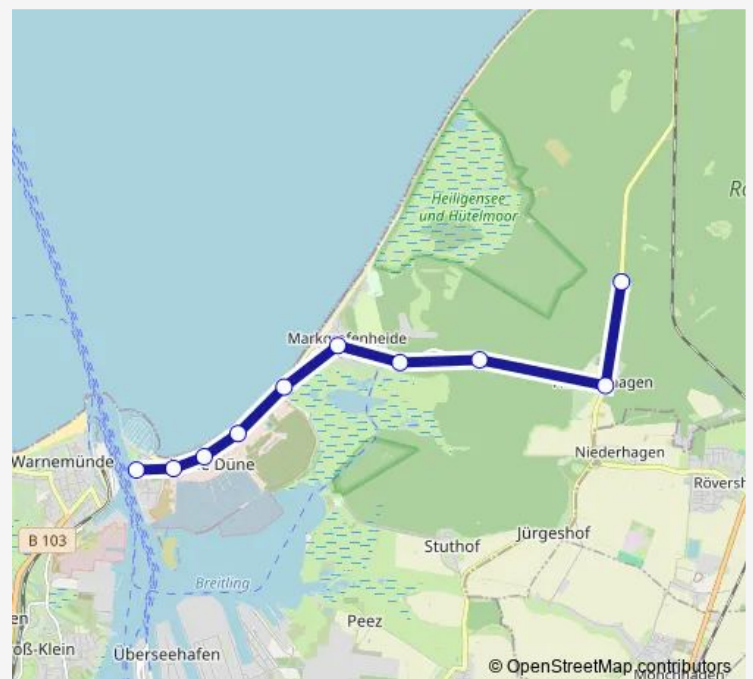

Wednesday 07:07-23:07

Thursday 07:07-23:07

Friday 07:07-23:07

Saturday 07:07-23:07

Sunday 07:07-23:07

Route info

Direction: Rostock, Hohe Düne Fähre

Stops: 8

Trip Duration: 0 hour 11 min

Direction

Rostocker Heide — Rostock, Hohe Düne Fähre

10 stops

[Open route schedule](#)

Rostocker Heide

Hinrichshagen

Rostock, Schnatermannweg

Rostock, Schulzenwiese

Rostock, Markgrafenheide

Rostock, Taterhörn

Rostock, Strand

Rostock, Hohe Düne

Rostock, Breitling

Rostock, Hohe Düne Fähre

Route schedule

Route info

Direction: Rostocker Heide

Stops: 10

Trip Duration: 0 hour 15 min

Direction

Rostock Markgrafenheide Strand — Rostock, Hohe Düne
Fähre

8 stops

[Open route schedule](#)