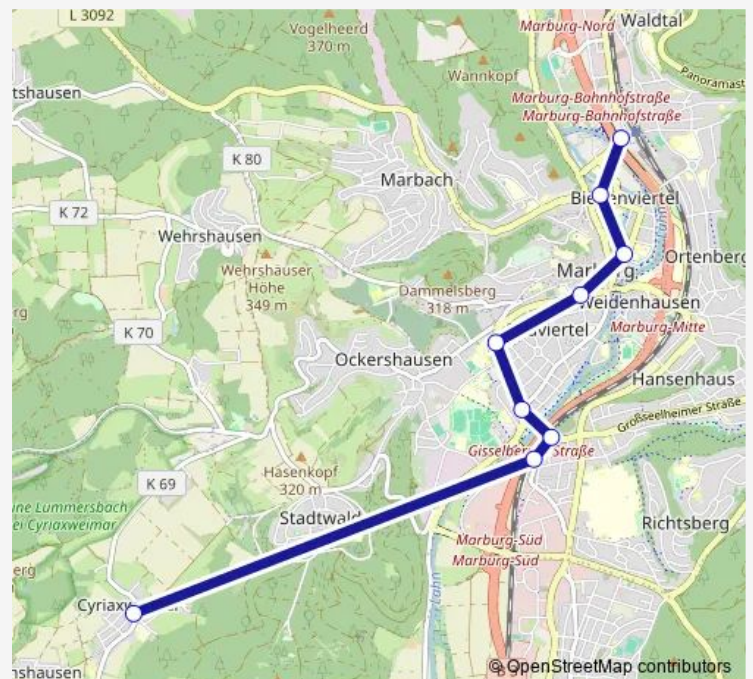

Marburg Wilhelmsplatz

Marburg Frankfurter Straße/Theater

Marburg Südbahnhof-Nord/Brücke

Marburg Südbahnhof

Marburg-Cyriaxweimar Cyriaxstraße

Route schedule

Marburg Hauptbahnhof — Marburg-Cyriaxweimar Cyriaxstraße

Friday

—

Saturday

—

Sunday

09:45-13:45

Route info

Direction: Marburg Hauptbahnhof

Stops: 9

Trip Duration: 0 hour 20 min

Direction

Marburg-Cyriaxweimar Cyriaxstraße — Marburg Südbahnhof

13 stops

[Open route schedule](#)

Marburg-Cyriaxweimar Cyriaxstraße

Marburg-Haddamshausen Steinborn

Thursday —

Friday —

Saturday —

Sunday 09:15-13:15

Route info

Direction: Marburg-Cyriaxweimar Cyriaxstraße

Stops: 13

Trip Duration: 0 hour 20 min