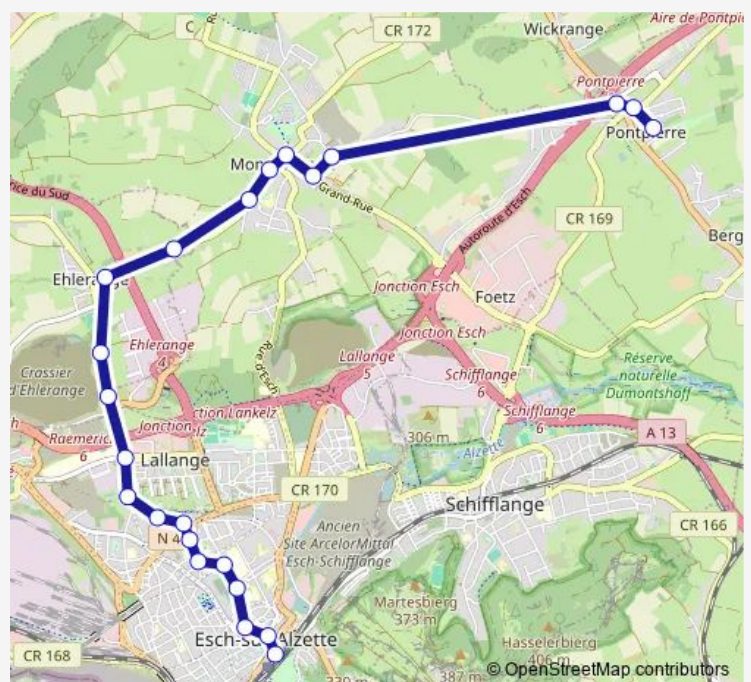

### Route schedule

Pontpierre, Paschtoueschhaus — Esch-sur-Alzette, Gare routière

Monday 05:25-22:55

Tuesday 05:25-22:55

Wednesday 05:25-22:55

Thursday 05:25-22:55

Friday 05:25-02:12<sup>+1</sup>

Saturday 03:12-02:12<sup>+1</sup>

### Route info

Direction: Pontpierre, Paschtoueschhaus

Stops: 24

Trip Duration: 0 hour 27 min

Esch-sur-Alzette, Rue de l'Alzette

Esch-sur-Alzette, Av. de la Gare

Esch-sur-Alzette, Gare routière