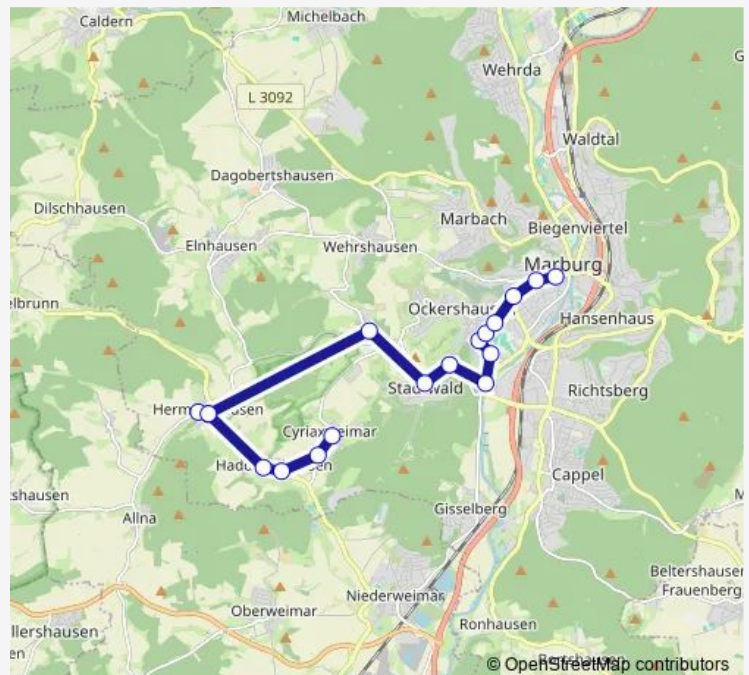

Direction

Marburg Wilhelmsplatz — Marburg-Cyriaxweimar Cyriaxstraße

7 stops

[Open route schedule](#)

Marburg Wilhelmsplatz

Marburg Radestraße

Marburg Südbahnhof West/Gisselberger Straße

Marburg Willy-Mock-Straße

Marburg Graf-von-Stauffenberg-Straße

Marburg Platz der weißen Rose

Marburg-Cyriaxweimar Cyriaxstraße

Route schedule

Marburg Wilhelmsplatz — Marburg-Cyriaxweimar Cyriaxstraße

Monday	07:05-18:45
Tuesday	07:05-18:45
Wednesday	07:05-18:45
Thursday	07:05-18:45
Friday	07:05-18:45
Saturday	—
Sunday	—

Route info

Direction: Marburg Wilhelmsplatz

Stops: 7

Trip Duration: 0 hour 18 min

Direction

Marburg-Cyriaxweimar Cyriaxstraße — Marburg Rade-
straße

14 stops

[Open route schedule](#)

Marburg-Wehrshausen Neuhöfe

Marburg Platz der weißen Rose

Marburg Graf-von-Stauffenberg-Straße

Marburg Stephan-Niderehe-Straße

Marburg Willy-Mock-Straße

Marburg Südbahnhof West/Gisselberger Straße

Marburg Radestraße