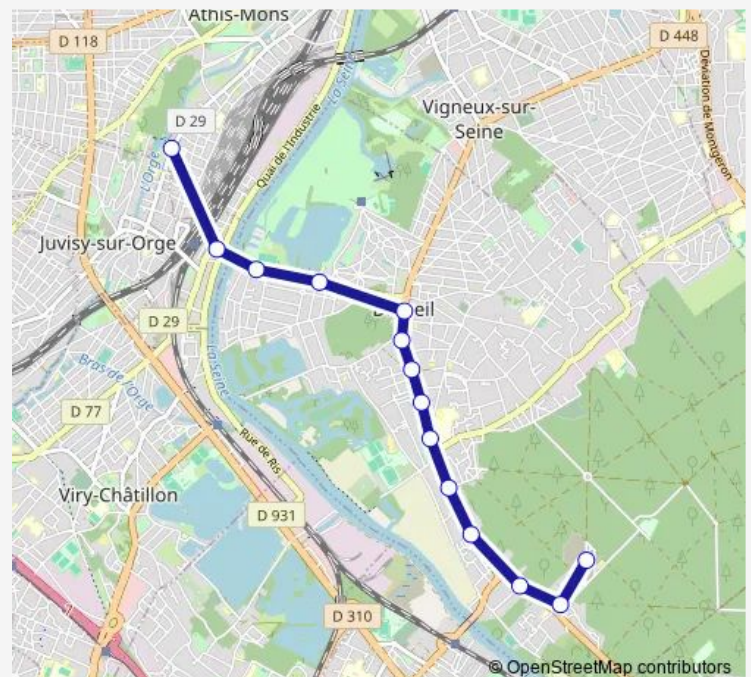

Direction

Hôpital Joffre — Lycée Marcel Pagnol

14 stops

[Open route schedule](#)

Hôpital Joffre

Parc de Champrosay

HLM Pont de Ris

La Coulette

Juvisy Gare Routière Seine

Lycée Marcel Pagnol

Route schedule

Hôpital Joffre — Lycée Marcel Pagnol

Monday	06:16-21:46
Tuesday	06:16-21:46
Wednesday	06:16-21:46
Thursday	06:16-21:46
Friday	06:31-21:27
Saturday	06:00-21:20
Sunday	—

Route info

Direction: Hôpital Joffre

Stops: 14

Trip Duration: 0 hour 34 min

Direction

Lycée Marcel Pagnol — Hôpital Joffre

14 stops

[Open route schedule](#)