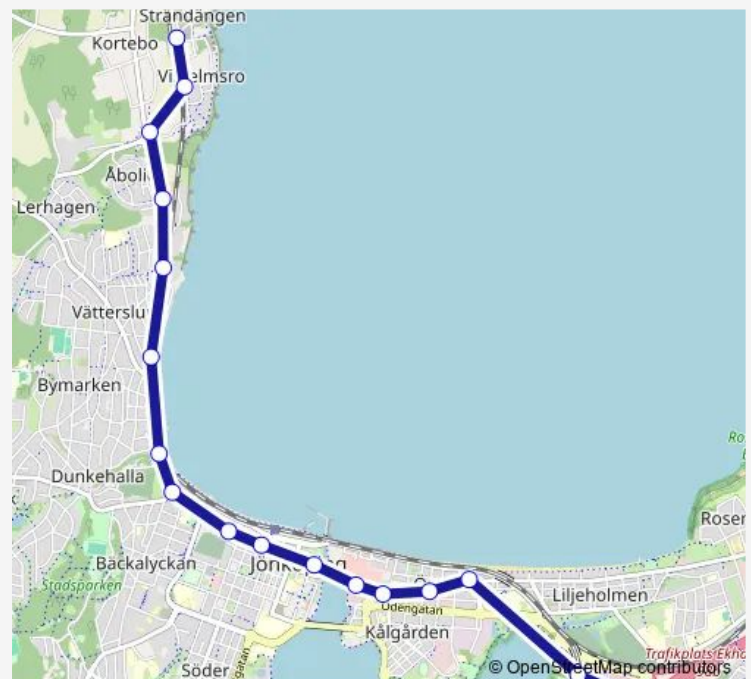

Bus 17

[Go to website](#)**Direction**

Strandängens vändplan — Asecs Entré B

18 stops

[Open route schedule](#)

Strandängens vändplan

Ebba Ramsays väg

Vilhelmsro

Jönköping Åbolid

Jönköping Kaptensbo

Mäster Gudmunds park

Trollhättegatan nedre

Talavidskolan

Tändsticksområdet

Jönköping Juneporten

Jönköping Rådhusparken

Strandängens vändplan — Asecs Entré B

Monday 05:00-23:00

Tuesday 05:00-23:00

Wednesday 05:00-23:30

Thursday 00:30-23:00

Friday 05:00-23:30

Saturday 00:30-23:30

Sunday 00:30-23:00

Route info

Direction: Strandängens vändplan

Stops: 18

Trip Duration: 0 hour 21 min

Direction

Asecs Entré B — Strandängens vändplan

18 stops

[Open route schedule](#)