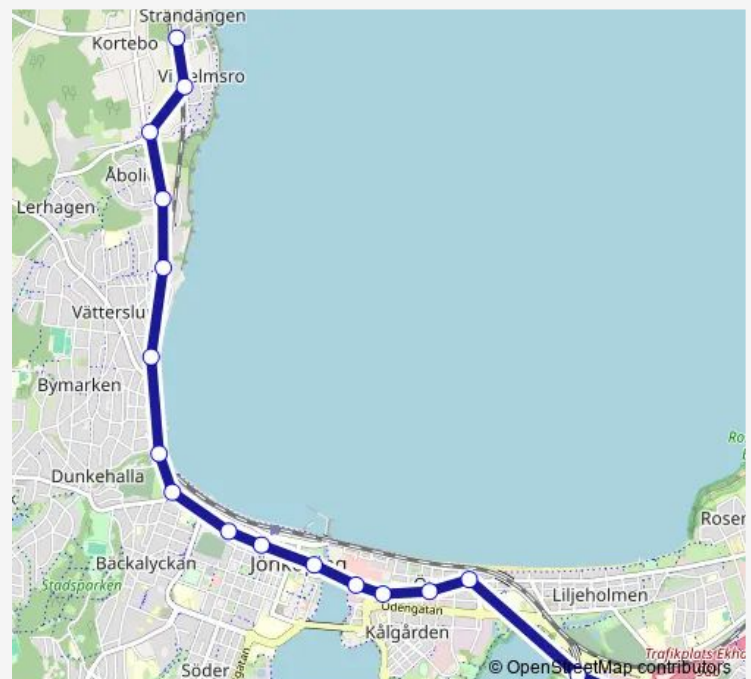

Bus 17

[Go to website](#)

Direction

Strandängens vändplan — Asecs Entré B

18 stops

[Open route schedule](#)

Strandängens vändplan

Ebba Ramsays väg

Route schedule

Strandängens vändplan — Asecs Entré B

Monday 05:00-23:00

Tuesday 05:00-23:00

Wednesday 05:00-23:30

Thursday 00:30-23:00

Friday 05:00-23:30

Saturday 00:30-23:30

Sunday 00:30-23:00

Route info

Direction: Strandängens vändplan

Stops: 18

Trip Duration: 0 hour 21 min

Direction

Asecs Entré B — Strandängens vändplan

18 stops

Thursday 00:00-23:00

Friday 05:00-23:00

Saturday 00:00-23:00

Sunday 00:00-22:30

Route info

Direction: Asecs Entré B

Stops: 18

Trip Duration: 0 hour 22 min