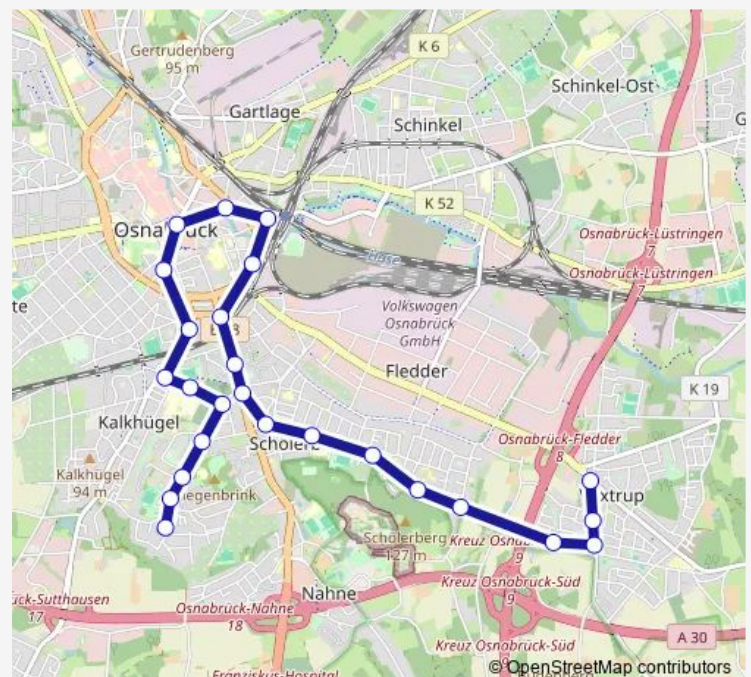

Direction

Osnabrück Berningshöhe — Osnabrück Voxtrup

29 stops

[Open route schedule](#)

Osnabrück Berningshöhe

Osnabrück Hauswörmannsweg

Osnabrück Ziegenbrink

Osnabrück Johannisfriedhof

Saturday 18:28-23:44

Sunday 07:29-23:44

Route info

Direction: Osnabrück Berningshöhe

Stops: 29

Trip Duration: 0 hour 35 min

Osnabrück Am Mühlenkamp

Osnabrück Holsten-Mündruper Straße

Osnabrück Eichenallee

Osnabrück Spitze (Voxtrup)

Osnabrück Werksberg

Osnabrück Am Riegelbusch

Osnabrück Rahenkamp

Osnabrück Voxtrup

Direction

Osnabrück Berningshöhe — Osnabrück Voxtrup

28 stops

[Open route schedule](#)

Osnabrück Berningshöhe

Osnabrück Hauswörmannsweg

Osnabrück Ziegenbrink

Osnabrück Johannisfriedhof

Osnabrück Magdalenenstraße

Osnabrück Uhlhornstraße