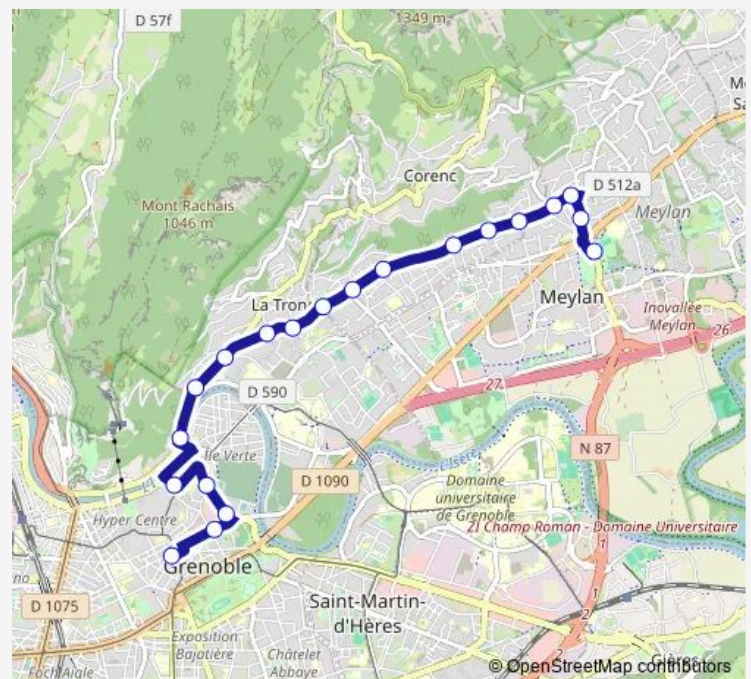

Bus 17 Grenoble Verdun - Préfecture / Meylan Lycée du Grésivaudan / Corenc Montfleury

[Go to website](#)

Direction

Meylan, Lycée du Grésivaudan — Grenoble, Verdun - Préfecture

21 stops

[Open route schedule](#)

Wednesday 05:38-20:28

Thursday 05:38-20:28

Friday 05:38-20:28

Saturday 05:38-20:28

Sunday 06:39-19:38

Route info

Direction: Meylan, Lycée du Grésivaudan

Stops: 21

Trip Duration: 0 hour 21 min

Direction

Corenc, Montfleury — Grenoble, Verdun - Préfecture

14 stops

[Open route schedule](#)

Corenc, Montfleury

Corenc, Corenc Mairie

Corenc, Croix de Montfleury

Thursday 16:59-17:15

Friday 16:59-17:15

Saturday —

Sunday —

Route info

Direction: Corenc, Montfleury

Stops: 14

Trip Duration: 0 hour 22 min