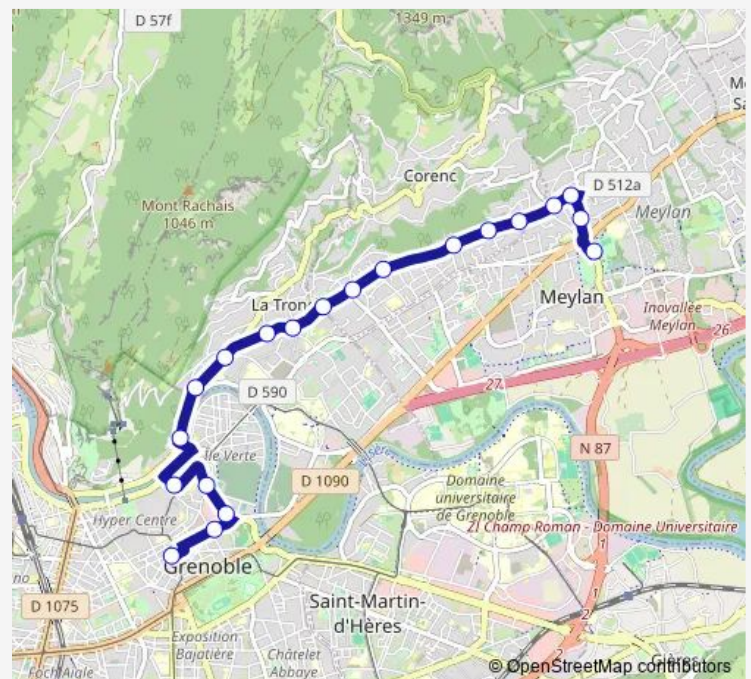

Bus 17 Grenoble Verdun - Préfecture / Meylan Lycée du Grésivaudan / Corenc Montfleury

[Go to website](#)

Direction

Meylan, Lycée du Grésivaudan — Grenoble, Verdun - Préfecture

21 stops

[Open route schedule](#)

Wednesday 05:38-20:28

Thursday 05:38-20:28

Friday 05:38-20:28

Saturday 05:38-20:28

Sunday 06:39-19:38

Route info

Direction: Meylan, Lycée du Grésivaudan

Stops: 21

Trip Duration: 0 hour 22 min

Direction

Corenc, Montfleury — Grenoble, Verdun - Préfecture

14 stops

[Open route schedule](#)

Corenc, Montfleury

Corenc, Corenc Mairie

Corenc, Croix de Montfleury

Thursday 16:59-17:15

Friday 16:59-17:15

Saturday —

Sunday —

Route info

Direction: Corenc, Montfleury

Stops: 14

Trip Duration: 0 hour 22 min