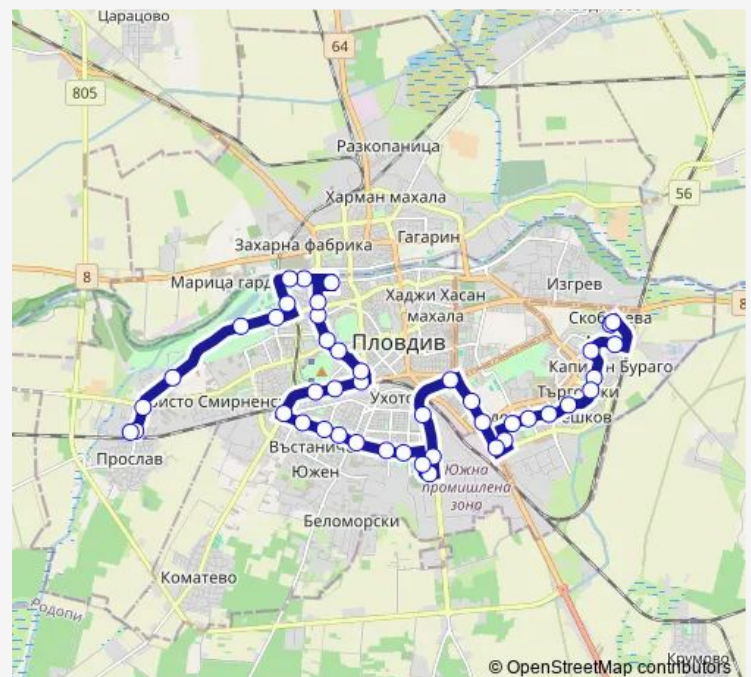

Бул. Никола Вапцаров

Route schedule

Кв. Тракия – А13 — Кв. Прослав – ул. Х. Ясенов

Monday 06:00

Tuesday 06:00

Wednesday 06:00

Thursday 06:00

Friday 06:00

Saturday 06:00

Sunday 06:00

Route info

Direction: Кв. Тракия – А13

Stops: 44

Trip Duration: 2 hour 18 min

Ресторант „Тромпета“

Баня „Русалка“