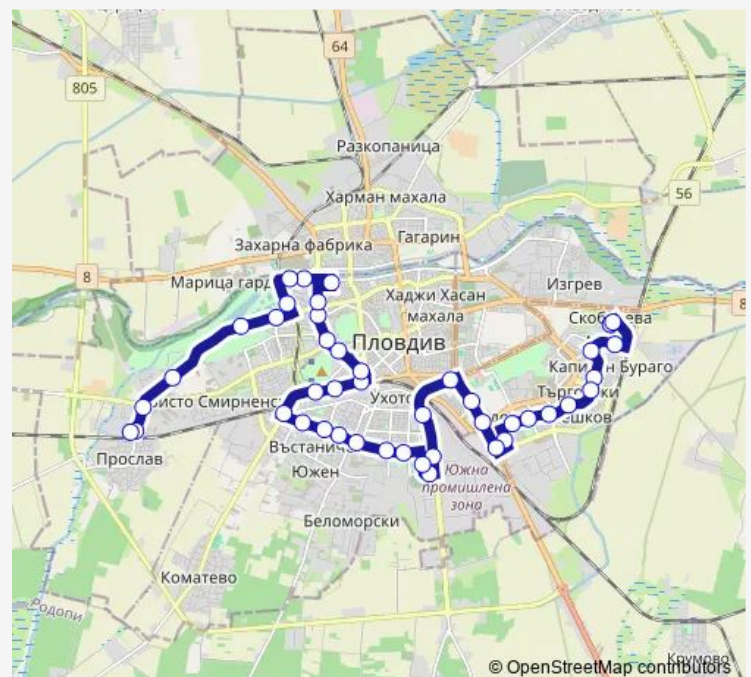

Завод „Флавия“ / Еаз

Срещу Втора градска болница

Бул. Никола Вапцаров

Route schedule

Кв. Тракия – А13 — Кв. Прослав – ул. Х. Ясенов

Monday 06:00

Tuesday 06:00

Wednesday 06:00

Thursday 06:00

Friday 06:00

Saturday 06:00

Sunday 06:00

Route info

Direction: Кв. Тракия – А13

Stops: 44

Trip Duration: 2 hour 18 min

Trip Duration: 2 hour 18 min

Зала „Олимпиада“

Срещу завод „Флавия“

Пред „Крепезни изделия“

Пред „Топливо“

Поделението

Вкр

Срещу Мотоцентър