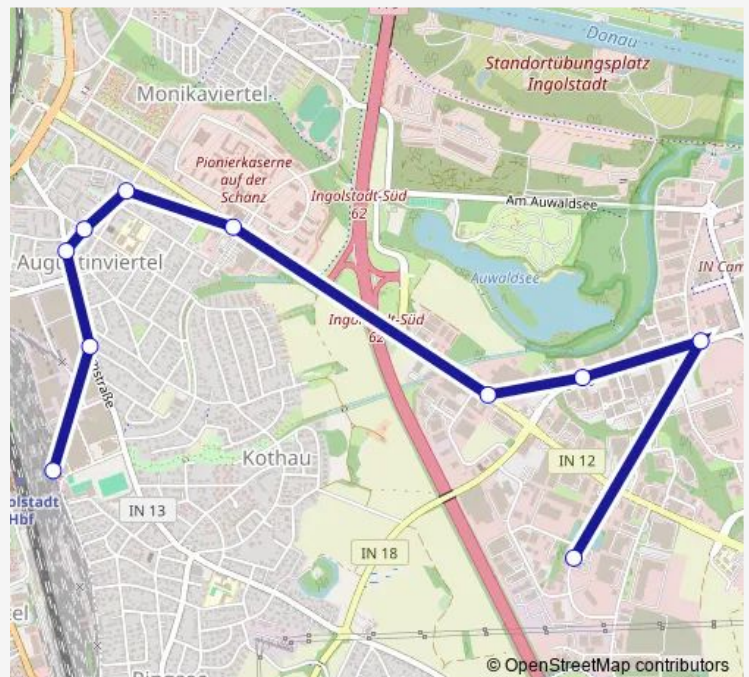

Direction

Boschstraße — Ingolstadt, Hauptbahnhof Ost

10 stops

[Open route schedule](#)

Boschstraße

Kälberschüttstraße/IN Campus

Eriagstraße

Messerschmittstraße

Pionierkaserne

Ingolstadt, Pettenkoflerstraße

Feselenstraße

Asamstraße

Ingolstadt, Fraunhoferstraße

Ingolstadt, Hauptbahnhof Ost

Route schedule

Boschstraße — Ingolstadt, Hauptbahnhof Ost

Monday 06:47-19:00

Tuesday 06:47-19:00

Wednesday 06:47-19:00

Thursday 06:47-19:00

Friday 06:47-18:00

Saturday —

Sunday —

Route info

Direction: Boschstraße

Stops: 10

Trip Duration: 0 hour 15 min

Direction

Ingolstadt, Hauptbahnhof Ost — Boschstraße

11 stops

[Open route schedule](#)

Ingolstadt, Hauptbahnhof Ost