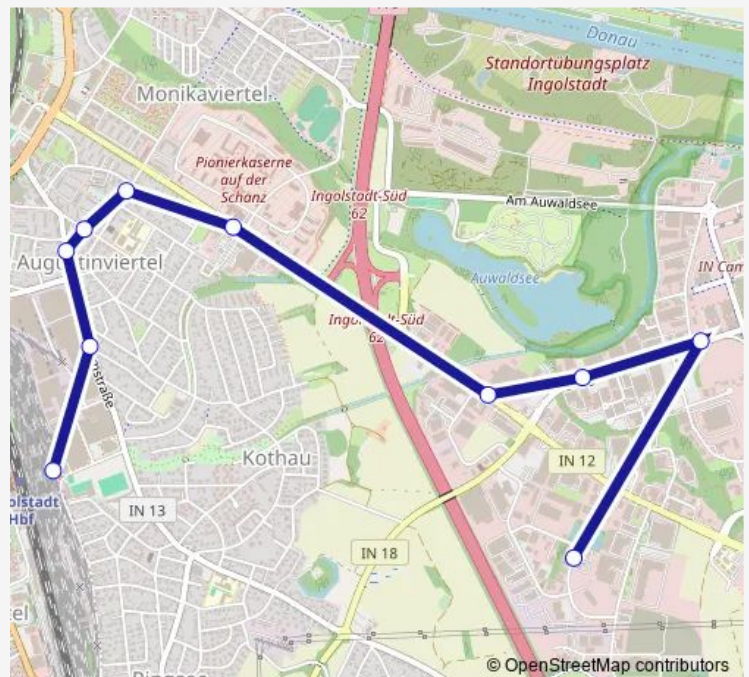

### Direction

Boschstraße — Ingolstadt, Hauptbahnhof Ost

10 stops

[Open route schedule](#)

Boschstraße

Kälberschüttstraße/IN Campus

Eriagstraße

Messerschmittstraße

Pionierkaserne

Ingolstadt, Pettenkoflerstraße

Feselenstraße

Asamstraße

Ingolstadt, Fraunhoferstraße

Ingolstadt, Hauptbahnhof Ost

### Route schedule

Boschstraße — Ingolstadt, Hauptbahnhof Ost

Monday 06:47-19:00

Tuesday 06:47-19:00

Wednesday 06:47-19:00

Thursday 06:47-19:00

Friday 06:47-18:00

Saturday —

### Route info

Direction: Boschstraße

Stops: 10

Trip Duration: 0 hour 15 min