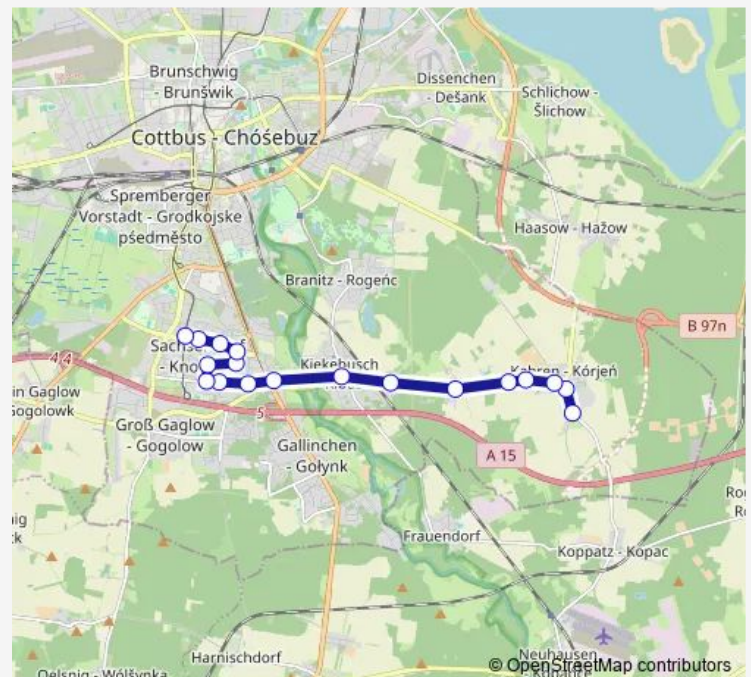

### Direction

Gelsenkirchener Platz — Neuhausener Weg

18 stops

[Open route schedule](#)

Gelsenkirchener Platz

Heinrich-Mann-Straße

Kleiststraße

Uhlandstraße

### Route schedule

Gelsenkirchener Platz — Neuhausener Weg

Monday —

Tuesday 09:31-17:31

Wednesday 09:31-17:31

Thursday 09:31-17:31

Friday —

Saturday 09:31-17:31

### Route info

Direction: Gelsenkirchener Platz

Stops: 18

Trip Duration: 0 hour 13 min

## Route schedule

Neuhausener Weg — Gelsenkirchener Platz

Monday

—

Tuesday

10:20-18:20

Wednesday

10:20-18:20