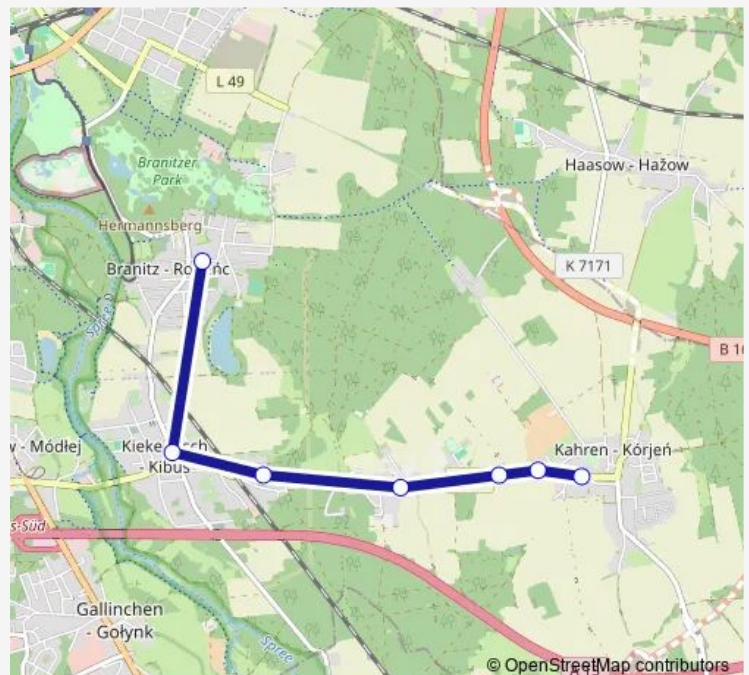

Direction

Zum Seebad — Kahren Schmiede

7 stops

[Open route schedule](#)

Zum Seebad

Kiekebuscher Hauptstraße

Kiefernweg

Karlshof

Zum Kahrener Sportplatz

Am Lehrerhaus

Kahren Schmiede

Route schedule

Zum Seebad — Kahren Schmiede

Monday	—
Tuesday	22:21
Wednesday	—
Thursday	—
Friday	—
Saturday	22:21
Sunday	—

Route info

Direction: Zum Seebad

Stops: 7

Trip Duration: 0 hour 8 min

Direction

Zum Seebad — Kahren Schmiede

7 stops

[Open route schedule](#)

Zum Seebad

Kiekebuscher Hauptstraße

Kiefernweg

Karlshof

Zum Kahrener Sportplatz

Am Lehrerhaus

Kahren Schmiede

Route schedule

Zum Seebad — Kahren Schmiede

Monday	22:21
Tuesday	—
Wednesday	22:21
Thursday	—
Friday	22:21
Saturday	—
Sunday	22:21