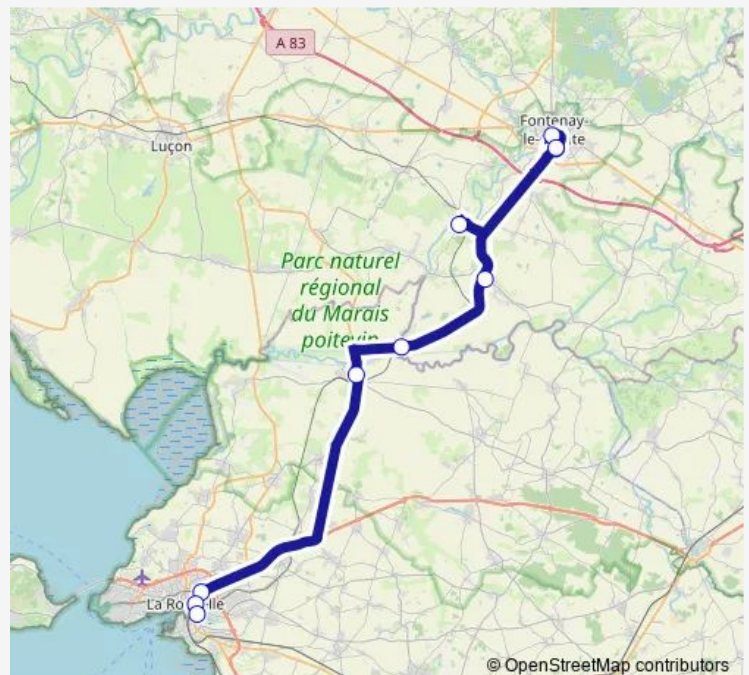

Route de Fontenay

Place du Marquis d'Aligré

Patte d'Oie

Hôpital

Gare Routière

Route schedule

Pemu — Gare Routière

Monday 07:14-17:25

Tuesday 07:14-17:25

Wednesday 07:14-17:25

Thursday 07:14-17:25

Friday 07:14-17:25

Saturday 09:18-12:17

Sunday 09:18-17:13

Route info

Direction: Pemu

Stops: 9

Trip Duration: 1 hour 7 min

Direction

Gare Routière — Pemu

10 stops

[Open route schedule](#)

Gare Routière

Hôpital

Patte d'Oie

Place du Marquis d'Aligné

Route de La Rochelle

Rue du stade

Rue Georges Clémenceau

Champs Marot

Avenue Marceau

Pemu