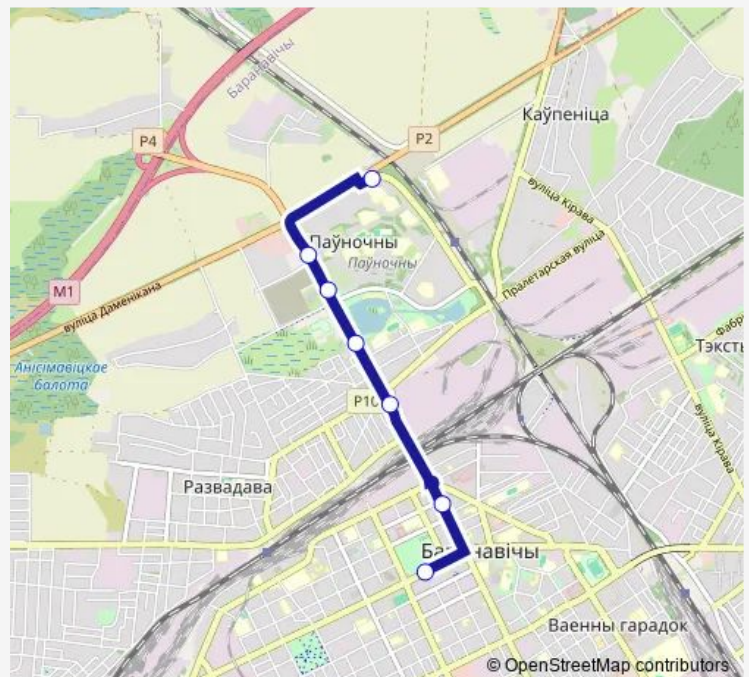

Bus 17

[Go to website](#)

Direction

ул. Гагарина — Микрорайон Северный (зона высадки)

7 stops

[Open route schedule](#)

ул. Гагарина

ул. Красноармейская

Тэц

Лицей

Ледовый дворец

Советский проспект

Микрорайон Северный (зона высадки)

Route schedule

ул. Гагарина — Микрорайон Северный (зона высадки)

Monday 06:38

Tuesday 06:38

Wednesday 06:38

Thursday 06:38

Friday 06:38

Saturday —

Sunday —

Route info

Direction: ул. Гагарина

Stops: 7

Trip Duration: 0 hour 14 min

Direction

Микрорайон Северный — ул. Гагарина

7 stops

[Open route schedule](#)

Микрорайон Северный

Советский проспект