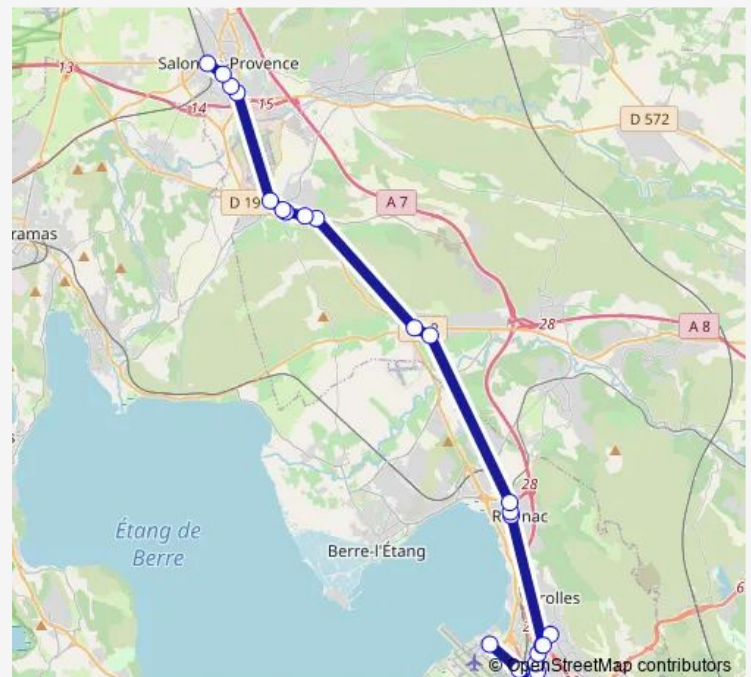

Bd de l'Europe

Estroublans Centre Vie

Londres Athènes

Route schedule

Gare Routière — Aéroport Marseille Provence

Monday 05:30-19:30

Tuesday 05:30-19:30

Wednesday 05:30-19:30

Thursday 05:30-19:30

Friday 05:30-19:30

Saturday 05:30-18:30

Sunday 05:30-18:30

Route info

Direction: Gare Routière

Stops: 24

Trip Duration: 1 hour 16 min

17 — Salon/Lancon/Rognac/ Vitrolles/Aéroport

Londres Bruxelles

Airbus Helicopters

Aéroport Marseille Provence

Direction

Aéroport Marseille Provence — Gare Routière

24 stops

[Open route schedule](#)