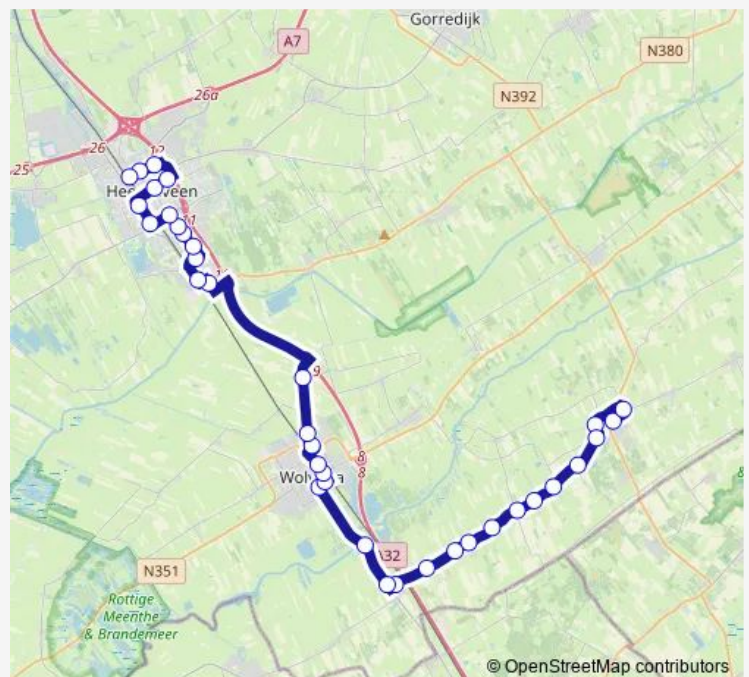

Wolvega, Hoofdstraat Oost

Wolvega, Lindenoord

De Blesse, De Linde

Route schedule

Heerenveen, Busstation (Perron G) — Noordwolde, Vlechtmuseum

Monday 05:42-17:38

Tuesday 05:42-17:38

Wednesday 05:42-17:38

Thursday 05:42-17:38

Friday 05:42-17:38

Saturday —

Sunday —

Route info

Direction: Heerenveen, Busstation (Perron G)

Stops: 35

Trip Duration: 0 hour 51 min

17 — Heerenveen - Wolvega - Noordwolde

De Blesse, Noord

De Blesse, Nieuwstraat

De Blesse, Spoorlaan

Peperga, Kerk

Steggerda, Vaartweg

Steggerda, Mulderstraat

Steggerda, Zevenroeden

Thursday 05:51-18:30

Friday 05:51-18:30

Saturday —

Sunday —

Route info

Direction: Noordwolde, Vlechtmuseum

Stops: 36

Trip Duration: 0 hour 50 min