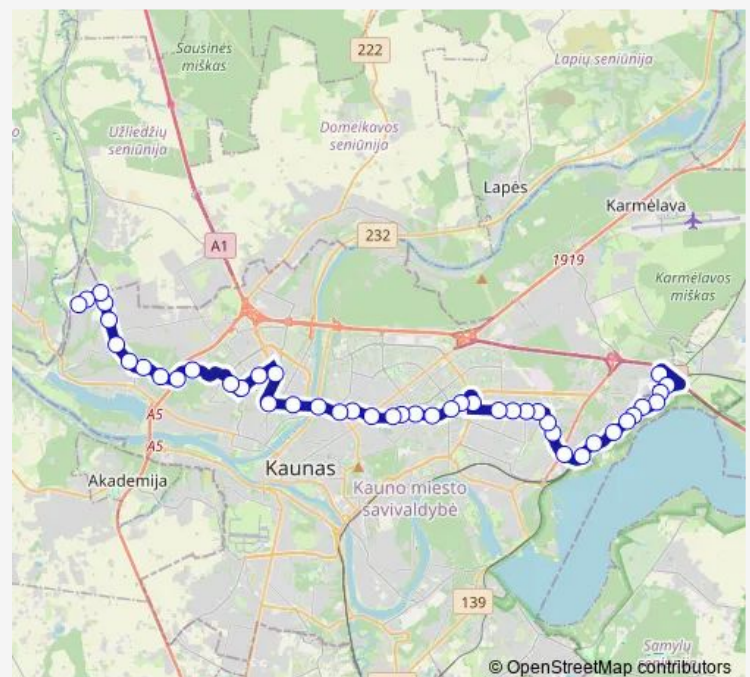

Milikoniai

Panerių g.

Vilijampolės turgavietė

Route schedule

E. Volterio g. — Neveronių g.

Monday 04:44-20:14

Tuesday 04:44-20:14

Wednesday 04:44-20:14

Thursday 04:44-20:14

Friday 04:44-20:14

Saturday —

Sunday —

Route info

Direction: E. Volterio g.

Stops: 49

Trip Duration: 1 hour 2 min

17 — Romainiai - Neveronių g.

Jonavos g.

Nuokalnės g.

Lietuvos inžinerijos kolegija

Kauno aklujų ir silpnaregių centras

J. Basanavičiaus al.

A. Baranausko g.

„Vyturio“ gimnazija

Friday 09:17-21:31

Saturday —

Sunday —

Route info

Direction: E. Volterio g.

Stops: 24

Trip Duration: 0 hour 30 min

17 Bus time schedules and route maps are available in an offline PDF at busmaps.com. Use the busmaps.com website to see live bus times, train schedule or subway schedule, and step-by-step directions for all public transit in Kaunas