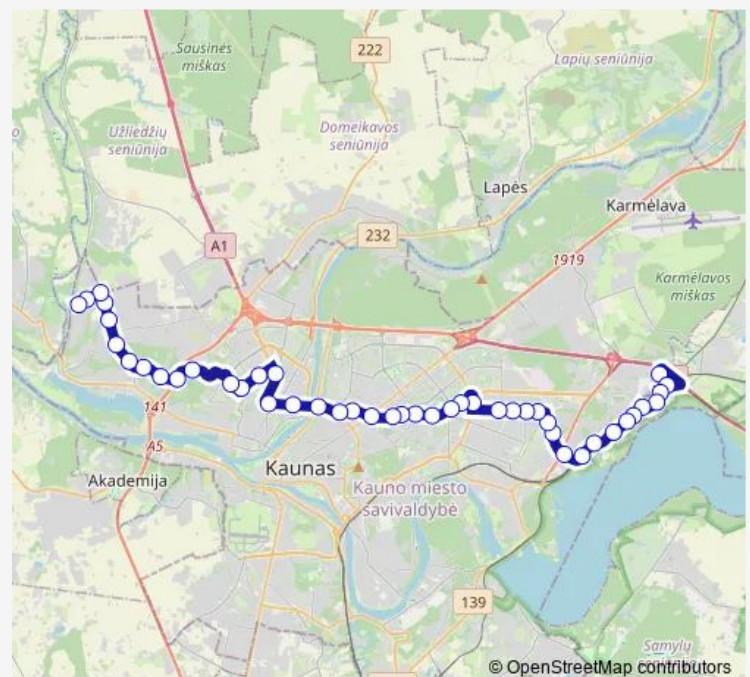

Milikoniai

Panerių g.

Vilijampolės turgavietė

Route schedule

E. Volterio g. — Neveronių g.

Monday 04:44-20:14

Tuesday 04:44-20:14

Wednesday 04:44-20:14

Thursday 04:44-20:14

Friday 04:44-20:14

Saturday —

Sunday —

Route info

Direction: E. Volterio g.

Stops: 49

Trip Duration: 1 hour 4 min

17 — Romainiai - Neveronių g.

BusMaps

Jonavos g.

Nuokalnės g.

Lietuvos inžinerijos kolegija

Kauno aklujų ir silpnaregių centras

J. Basanavičiaus al.

A. Baranausko g.

Direction: Kauno tiekimas

Stops: 45

Trip Duration: 1 hour 3 min

Lietuvos inžinerijos kolegija

Nuokalnės g.

Jonavos g.

Vilijampolės turgavietė

Varnių g.