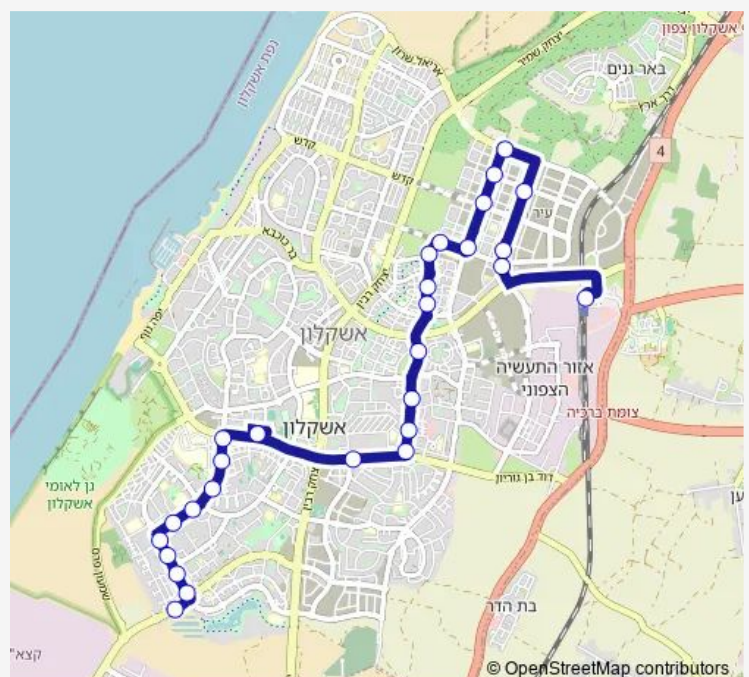

### Route schedule

שפירא/התקווה — רכבת אשקלון/הורדה

Monday	04:40-23:40
Tuesday	04:40-23:40
Wednesday	04:40-23:40
Thursday	04:40-23:40
Friday	05:15-14:55
Saturday	18:30-23:50
Sunday	04:40-23:40

### Route info

Direction: שפירא/התקווה

Stops: 28

Trip Duration: 0 hour 29 min

17 — שפירא/התקווה-אשקלון<->רכבת אשקלון/הורדה- אשקלון #1

דרך הים/המיל השלישי

דרך הים/חמרה

אריאל שרון/דרך הים