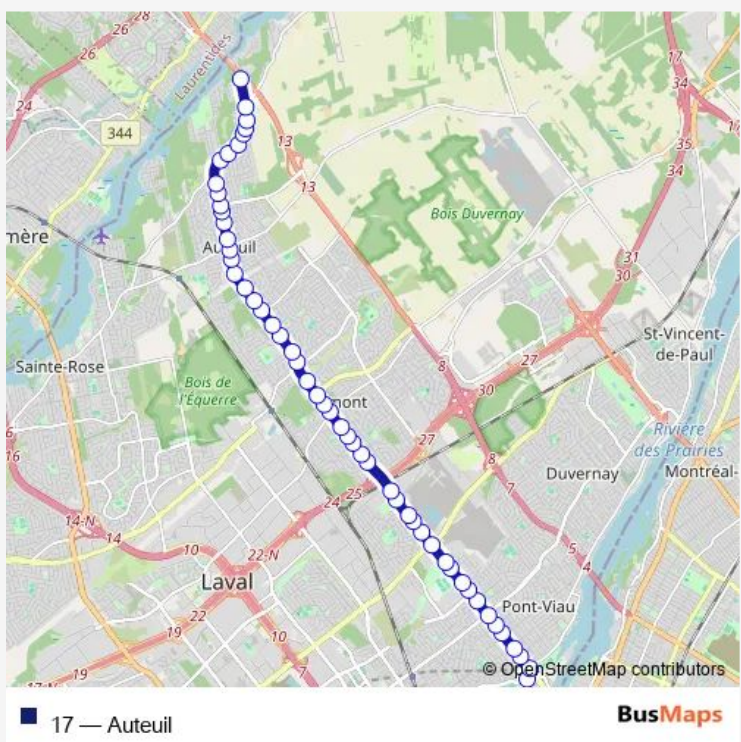

Bus 17 Auteuil

[Go to website](#)

Direction
 terminus Bienville — métro Cartier
 52 stops
[Open route schedule](#)

- terminus Bienville
- Bienville / Bergeron
- des Laurentides / Jean-Coutu
- des Laurentides / Beaudet
- des Laurentides / Riopelle
- des Laurentides / Rémillard
- des Laurentides / Prince-Rupert
- des Laurentides / face au 7010
- des Laurentides / Sellier
- des Laurentides / Sabourin
- des Laurentides / Saint-Saëns
- des Laurentides / face au 6200
- des Laurentides / Sand
- des Laurentides / Savard
- des Laurentides / Sainte-Rose
- des Laurentides / Piron
- des Laurentides / Prud'Homme
- des Laurentides / Thibault
- des Laurentides / Provence
- des Laurentides / des Lacasse
- des Laurentides / Poupart

des Laurentides / de Belgrade

des Laurentides / face au 2220

des Laurentides / Bellerose

des Laurentides / face au 2100

des Laurentides / Dagenais

des Laurentides / de Pise

des Laurentides / Saint-Elzéar

des Laurentides / d'Anvers

des Laurentides / Renaud

des Laurentides / Saint-Martin

des Laurentides / Face au 5 Place Laval

des Laurentides / Saint-Michel

des Laurentides / Normont

des Laurentides / Gianchetti

des Laurentides / du Souvenir

Route info

Direction: métro Cartier Quai: 2

Stops: 51

Trip Duration: 0 hour 27 min

des Laurentides / Dagenais

des Laurentides / face au 2121

des Laurentides / Bellerose

des Laurentides / Face au 2215