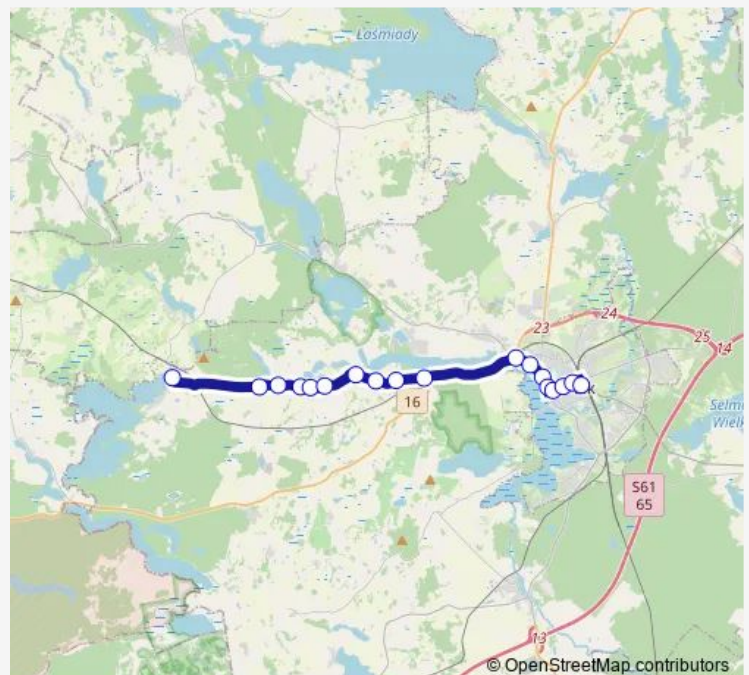

11. Listopada — Rondo

11. Listopada — Szkoła

Wojska Polskiego — Rondo

Wojska Polskiego — Zus

Mickiewicza — Filary

Mickiewicza — Park

Mickiewicza — Wawelska

Dąbrowskiego — Pkp

Route schedule

Rożyńsk — Dąbrowskiego — Pkp

Monday 05:10-19:05

Tuesday 05:10-19:05

Wednesday 05:10-19:05

Thursday 05:10-19:05

Friday 05:10-19:05

Saturday 07:05-19:05

Sunday 08:35-19:05

Route info

Direction: Rożyńsk

Stops: 18

Trip Duration: 0 hour 31 min

17 — Dworzec PKP — Rożyńsk (— Rogale)

Direction

Dąbrowskiego — Pkp — Rożyńsk