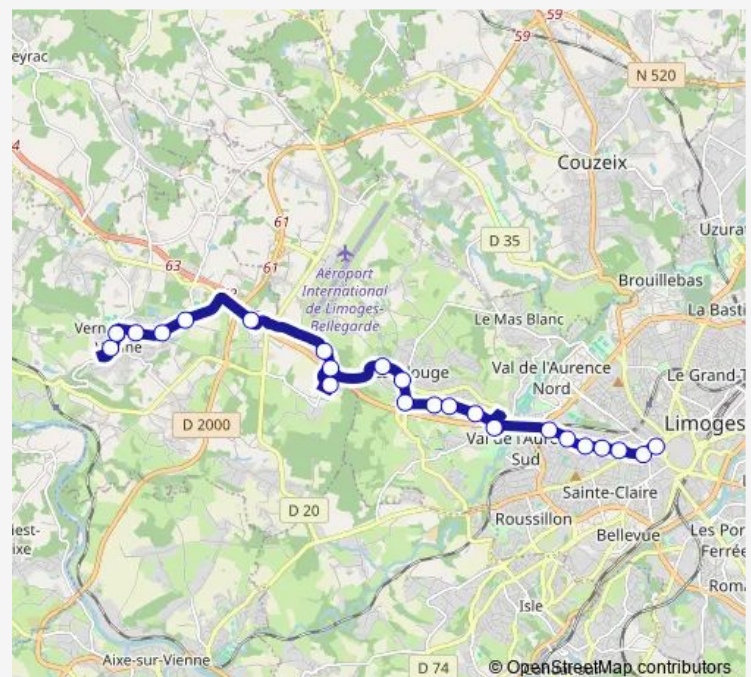

J. de Vienne

Limoges Landouge

Landouge Centre

Montevert

Les Vaseix Tunnel

Verneuil Les Vaseix

Z.A. Le Verdoyer

Le Breuil

Vialbos

Les Closes

Chênaie Médiathèque

Route schedule

Pl. W. Churchill quai I — Verneuil Pennevayre

Monday 07:38-18:35

Tuesday 07:38-18:35

Wednesday 07:38-18:35

Thursday 07:38-18:35

Friday 07:38-18:35

Saturday 07:38-18:35

Sunday —

Route info

Direction: Pl. W. Churchill quai I

Stops: 23

Trip Duration: 0 hour 29 min

17 — Pl. W. Churchill <> Verneuil Pennevayre

Verneuil Mairie

Verneuil Pennevayre

Direction

Verneuil Pennevayre — Pl. W. Churchill quai I

23 stops

[Open route schedule](#)

Verneuil Pennevayre