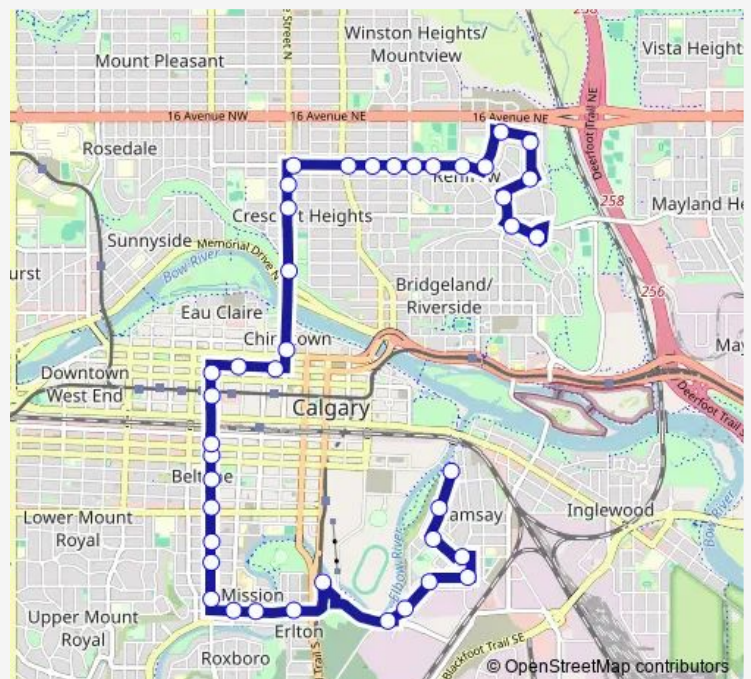

NB 4 ST SW@ 11 AV Sw

NB 4 ST SW@ 7 AV Sw

NB 4 ST SW@ 6 AV Sw

Route schedule

SB Bellevue AV @ Macdonald AV Se — WB Child AV @ 12A ST Ne

Monday 05:24-23:23

Tuesday 05:24-23:23

Wednesday 05:24-23:23

Thursday 05:24-23:23

Friday 05:24-23:23

Saturday 05:23-19:03

Sunday 06:45-19:03

Route info

Direction: SB Bellevue AV @ Macdonald AV Se

Stops: 41

Trip Duration: 0 hour 44 min

Saturday 05:35-18:20

Sunday 07:05-18:20

Route info

Direction: WB Child AV @ 12A ST Ne

Stops: 40

Trip Duration: 0 hour 43 min

SB 4 ST SW@ 21 AV Sw

SB 4 ST SW @ 23 AV Sw