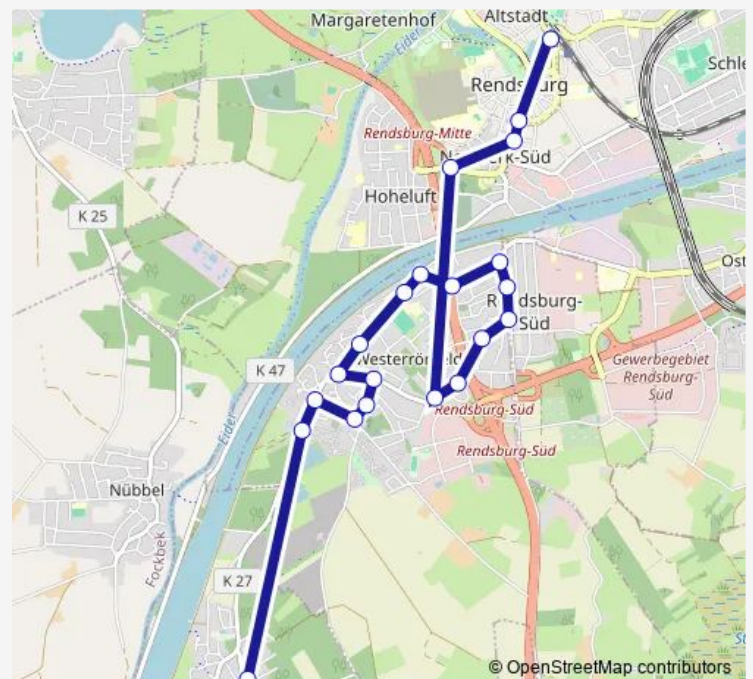

Westerrönfeld Badeanstalt

Westerrönfeld Marienweg

Westerrönfeld Westpreußenweg

Westerrönfeld Danziger Weg

Westerrönfeld Rönneykoppel

Westerrönfeld Fritz-Reuter-Straße

Westerrönfeld Hermann-Löns-Straße

Rendsburg Berliner Brücke

Rendsburg Musikschule

Route schedule

Schülp(b Rendsburg) Ortsmitte — Rendsburg Zob

Monday	—
Tuesday	06:55-18:55
Wednesday	—
Thursday	—
Friday	—
Saturday	—
Sunday	—

Route info

Direction: Schülp(b Rendsburg) Ortsmitte

Stops: 23

Trip Duration: 0 hour 26 min

Rendsburg Grafenstraße

Rendsburg Zob

Direction

Rendsburg Zob — Schülp(b Rendsburg) Ortsmitte

20 stops

[Open route schedule](#)

Wednesday —

Thursday —

Friday —

Saturday —

Sunday —

Route info

Direction: Rendsburg Zob

Stops: 20